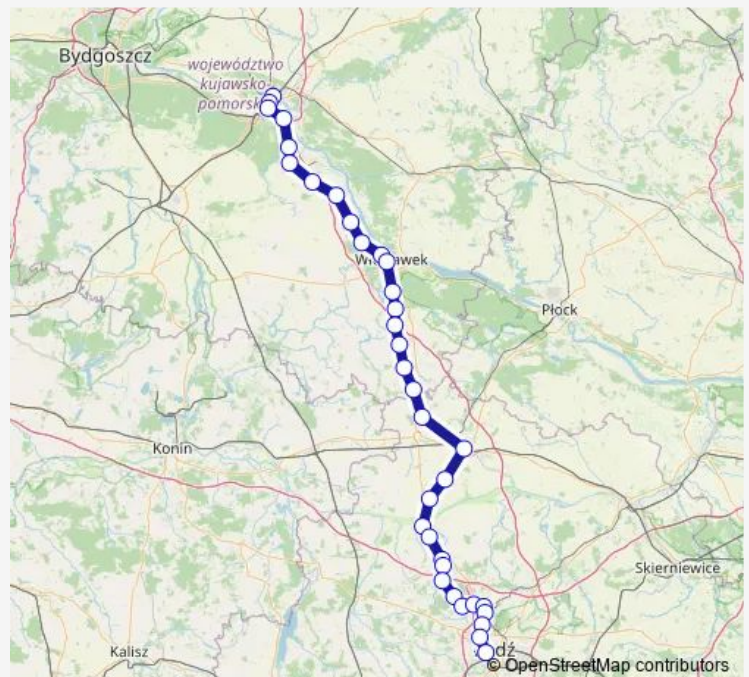

Direction

Toruń Wschodni — Łódź Kaliska

35 stops

[Open route schedule](#)

Toruń Wschodni

Toruń Miasto

Toruń Główny

Toruń Czerniewice

Saturday 05:55-14:50

Sunday 05:55-14:50

Route info

Direction: Toruń Wschodni

Stops: 35

Trip Duration: 2 hour 51 min

LKA — Łódź Kaliska - Toruń Wschodni

Gawrony

Łęczyca

Sierpów

Ozorków

Ozorków Nowe Miasto

Chociszew

Grotniki

Zgierz Kontrewers

Zgierz Płn

Zgierz Jaracza

Zgierz

Łódź Radogoszcz Zachód

Łódź Żabieniec

Łódź Kaliska

Direction

Łódź Kaliska — Toruń Wschodni

35 stops