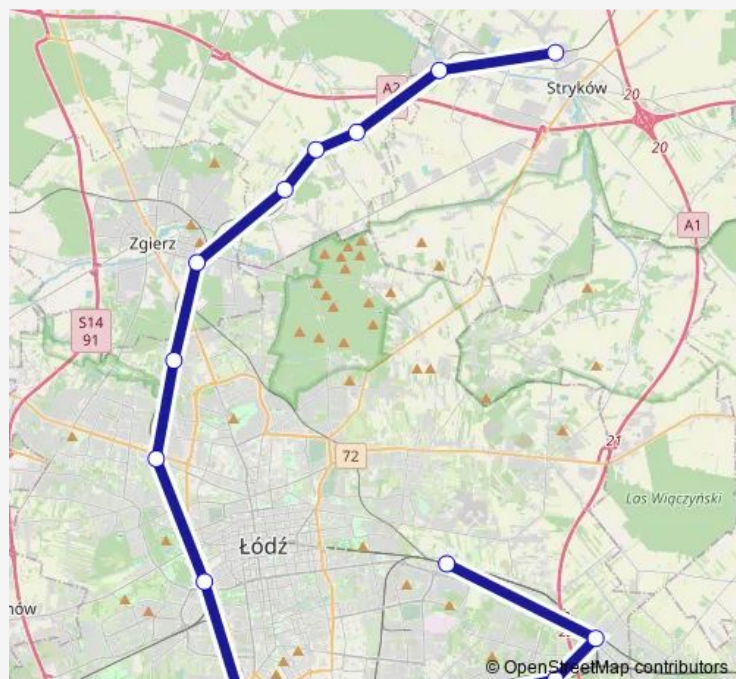

Łódź Chojny

Łódź Pabianicka

Łódź Kaliska

Łódź Żabieniec

Łódź Radogoszcz Zachód

Zgierz

Smardzew

Glinnik Wieś

Glinnik

Swędów

Stryków

Route schedule

Łódź Widzew — Stryków

Monday	—
Tuesday	—
Wednesday	—
Thursday	—
Friday	—
Saturday	05:00-17:28
Sunday	05:00-17:28

Route info

Direction: Łódź Widzew

Stops: 13

Trip Duration: 0 hour 43 min

LKA — Łódź Widzew - Stryków

Direction

Łódź Widzew — Stryków

16 stops

[Open route schedule](#)

Łódź Widzew

Łódź Andrzejów Szosa

Łódź Olechów Wschód

Łódź Olechów Zachód

Łódź Olechów Wiadukt

Łódź Chojny

Łódź Pabianicka

Łódź Kaliska

Łódź Żabieniec