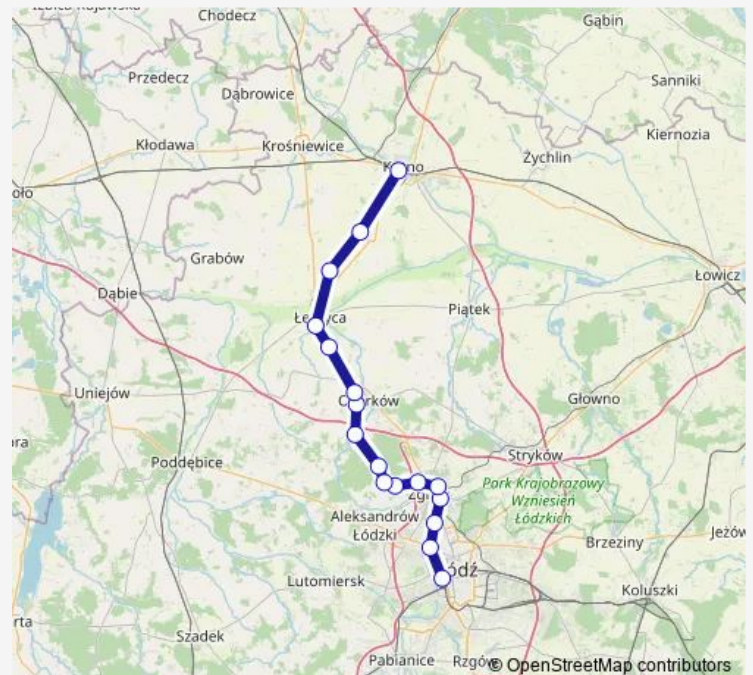

Ozorków Nowe Miasto

Ozorków

Sierpów

Łęczyca

Gawrony

Witonia

Kutno

Route schedule

Łódź Kaliska — Kutno

Monday 09:30-20:52

Tuesday 09:30-20:52

Wednesday 09:30-20:52

Thursday 09:30-20:52

Friday 09:30-20:52

Saturday 09:30-20:52

Sunday 09:30-20:52

Route info

Direction: Łódź Kaliska

Stops: 17

Trip Duration: 1 hour 37 min

LKA — Łódź Kaliska - Kutno

Direction

Kutno — Łódź Kaliska

17 stops

[Open route schedule](#)

Kutno
Witonia
Gawrony
Łęczycza
Sierpów
Ozorków
Ozorków Nowe Miasto
Chociszew
Grotniki
Jedlicze koło Zgierza
Zgierz Kontrewers
Zgierz Płn
Zgierz Jaracza
Zgierz
Łódź Radogoszcz Zachód
Łódź Żabieniec
Łódź Kaliska