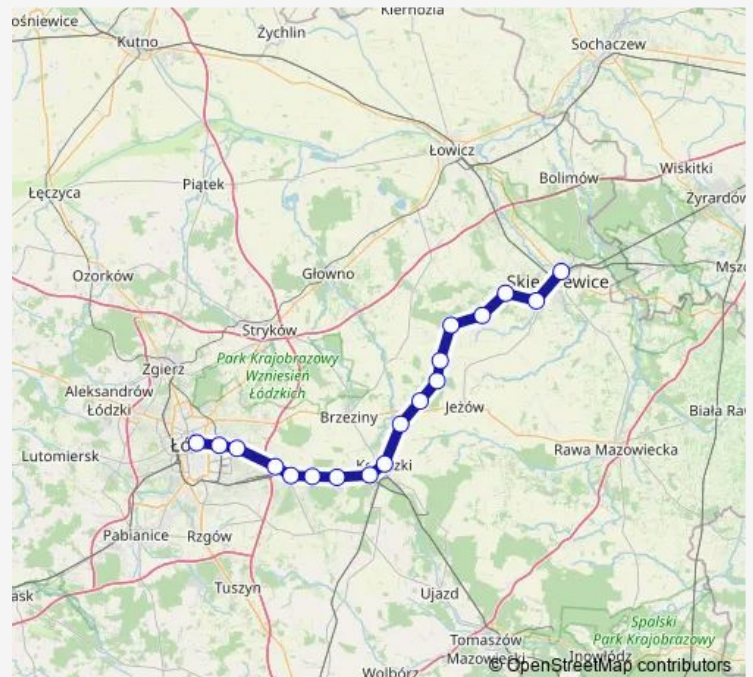

Rogów

Przyłęk Duży

Krosnowa

Lipce Reymontowskie

Płyćwia

Maków

Dąbrowice Skierniewickie

Skierniewice

Route schedule

Łódź Fabryczna — Skierniewice

Monday 04:01-23:31

Tuesday 04:01-23:31

Wednesday 04:01-23:31

Thursday 04:01-23:31

Friday 04:01-23:00

Saturday 04:01-23:00

Sunday 04:01-23:31

Route info

Direction: Łódź Fabryczna

Stops: 18

Trip Duration: 1 hour 5 min

LKA — Skierniewice - Łódź Fabryczna

Direction

Łódź Fabryczna — Skierniewice

11 stops

[Open route schedule](#)

Łódź Fabryczna

Łódź Niciarniana

Łódź Widzew

Łódź Andrzejów

Gałkówek

Żakowice