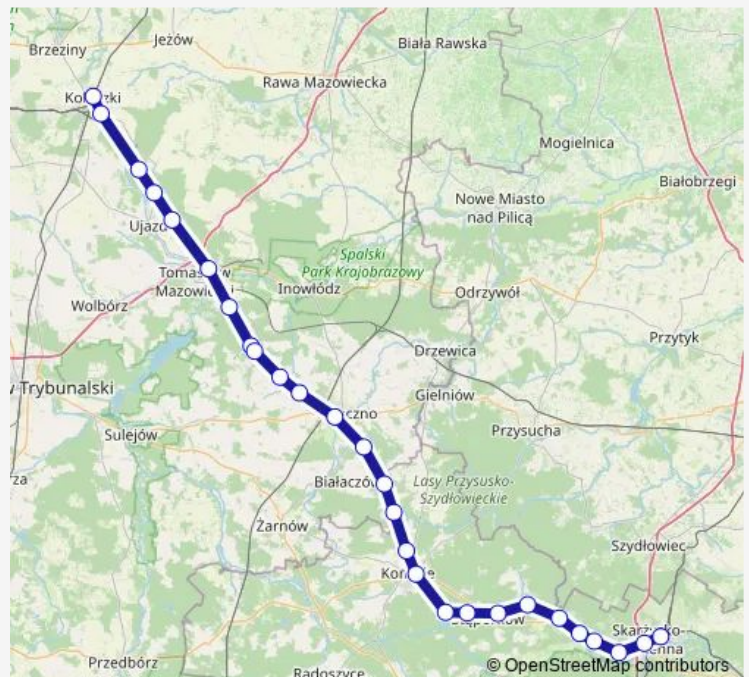

Rail LKA Koluszki - Skarżysko-Kamienna

[Go to website](#)

Direction

Koluszki — Skarżysko-Kamienna

27 stops

[Open route schedule](#)

Koluszki
 Słotwiny
 Wykno
 Zaosie
 Skrzynki
 Tomaszów Mazowiecki
 Jeleń
 Bratków
 Tomaszówek
 Szadkowice
 Słomianka
 Opoczno
 Sitowa
 Petrykozy
 Ruda Białaczowska
 Kornica
 Końskie
 Wąsosz Konecki
 Czarniecka Góra
 Stąporków
 Wólka Plebańska

Route schedule

Koluszki — Skarżysko-Kamienna

Monday	07:32-16:04
Tuesday	07:32-16:04
Wednesday	07:32-16:04
Thursday	07:32-16:04
Friday	07:32-16:04
Saturday	07:32-16:04
Sunday	07:32-16:04

Route info

Direction: Koluszki

Stops: 27

Trip Duration: 2 hour 17 min

■ LKA — Koluszki - Skarżysko-Kamienna

Sołtyków

Gilów

Bliżyn

Brzask

Skarżysko Milica

Monday 10:00

Tuesday 10:00

Wednesday 10:00

Thursday 10:00

Friday 10:00

Saturday 10:00

Sunday 10:00

Route info