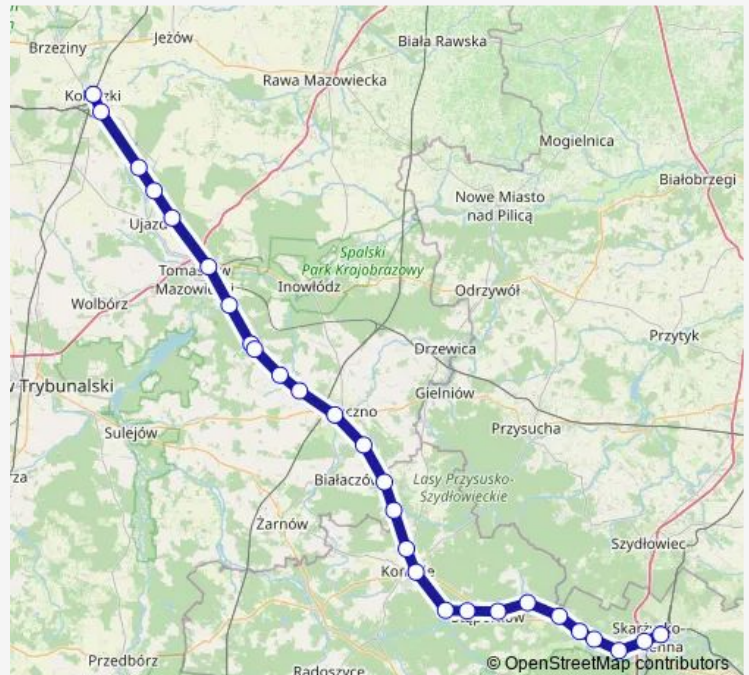

Rail Lka Koluszki - Skarżysko-Kamienna

[Go to website](#)

**Direction**

Koluszki — Skarżysko-Kamienna

27 stops

[Open route schedule](#)

- Koluszki
- Słotwiny
- Wykno
- Zaosie
- Skrzynki
- Tomaszów Mazowiecki
- Jeleń
- Bratków
- Tomaszówek
- Szadkowice
- Słomianka
- Opoczno
- Sitowa
- Petrykozy
- Ruda Białaczowska
- Kornica
- Końskie
- Wąsosz Konecki
- Czarniecka Góra
- Stąporków
- Wólka Plebańska

Route schedule

Koluszki — Skarżysko-Kamienna

Monday	07:32-16:04
Tuesday	07:32-16:04
Wednesday	07:32-16:04
Thursday	07:32-16:04
Friday	07:32-16:04
Saturday	07:32-16:04
Sunday	07:32-16:04

Route info

Direction: Koluszki

Stops: 27

Trip Duration: 2 hour 21 min

**Lka — Koluszki - Skarżysko-Kamienna**

Sołtyków

Gilów

Bliżyn

Brzask

Skarżysko Milica

## Route info

Direction: Skarżysko-Kamienna

Stops: 27

Trip Duration: 2 hour 17 min

Słotwiny

Koluszki

Lka Rail time schedules and route maps are available in an offline PDF at [busmaps.com](https://busmaps.com). Use the [busmaps.com](https://busmaps.com) website to see live bus times, train schedule or subway schedule, and step-by-step directions for all public transit in Konskie