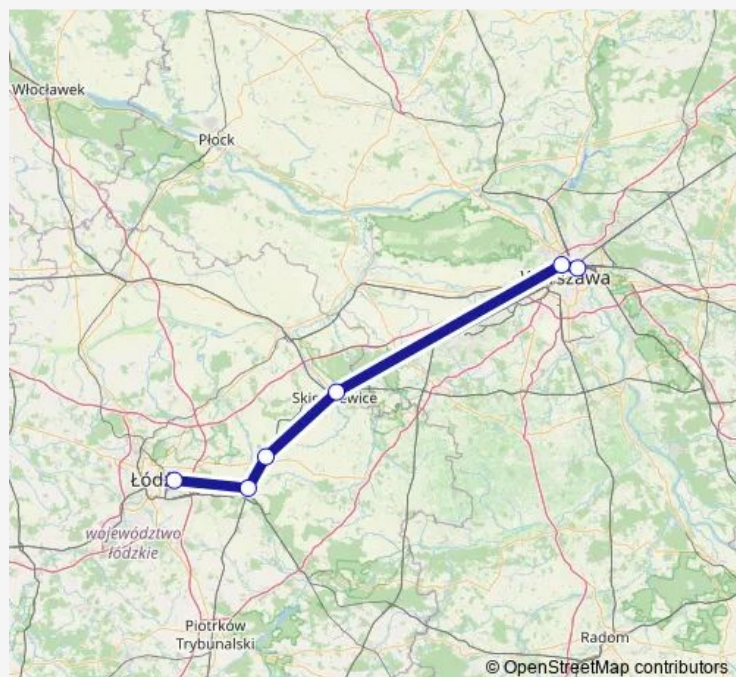

Rail LKA Warszawa Wschodnia - Łódź Widzew

[Go to website](#)**Direction**

Warszawa Wschodnia — Łódź Widzew

6 stops

[Open route schedule](#)

Warszawa Wschodnia

Warszawa Gdańska

Skierniewice

Rogów

Koluszki

Łódź Widzew

Route schedule

Warszawa Wschodnia — Łódź Widzew

Monday 21:56

Tuesday 21:56

Wednesday 21:56

Thursday 21:56

Friday 21:56

Saturday 21:56

Sunday 21:56

Route info

Direction: Warszawa Wschodnia

Stops: 6

Trip Duration: 1 hour 38 min