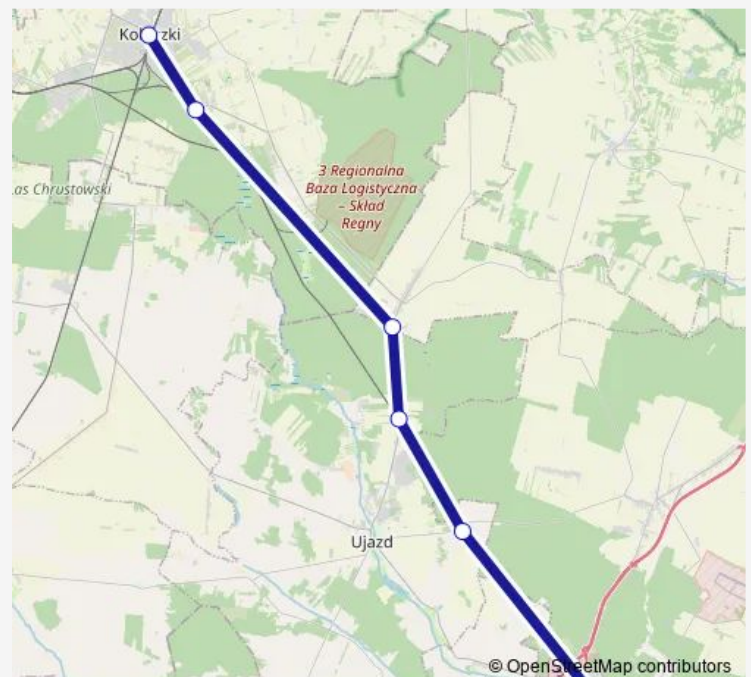

6 stops

[Open route schedule](#)

Tomaszów Mazowiecki - przy stacji PKP ul. Dworcowa

Skrzynki - przystanek autobusowy przy zakładzie Eu

Zaosie - przystanek autobusowy przy DW 715

Wykno - Budziszewice P.A ul. JC Paska / Kolejowa

Monday 05:50-16:25

Tuesday 05:50-16:25

Wednesday 05:50-16:25

Thursday 05:50-16:25

Friday 05:50-16:25

Saturday —

Sunday —

Route info

Direction: Tomaszów Mazowiecki - przy stacji PKP ul.
Dworcowa

Stops: 6

Trip Duration: 0 hour 50 min

LKA Rail time schedules and route maps are available in an offline PDF at busmaps.com. Use the busmaps.com website to see live bus times, train schedule or subway schedule, and step-by-step directions for all public transit in Koluszki