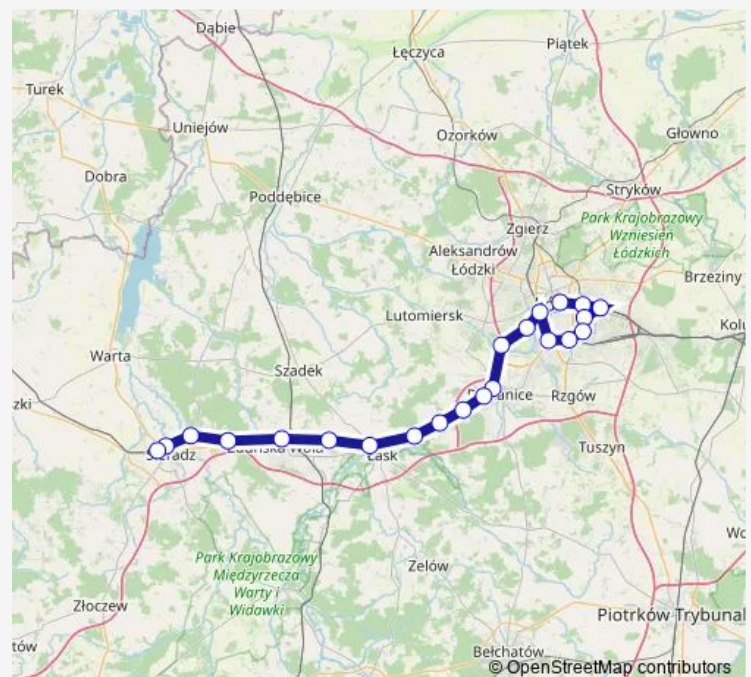

Borszewice

Zduńska Wola

Męcka Wola

Route schedule

Łódź Fabryczna — Sieradz

Monday 11:14-21:51

Tuesday 11:14-21:51

Wednesday 11:14-21:51

Thursday 11:14-21:51

Friday 11:14-21:51

Saturday 12:53-21:51

Sunday 12:53-21:51

Route info

Direction: Łódź Fabryczna

Stops: 24

Trip Duration: 1 hour 44 min

■ LKA — Łódź Fabryczna - Sieradz

BusMaps

Sieradz Męka

Sieradz Warta

Sieradz

Direction

Sieradz — Łódź Fabryczna

24 stops

[Open route schedule](#)

Sieradz

Sieradz Warta

Sieradz Męka

Męcka Wola

Zduńska Wola

Borszewice

Łask