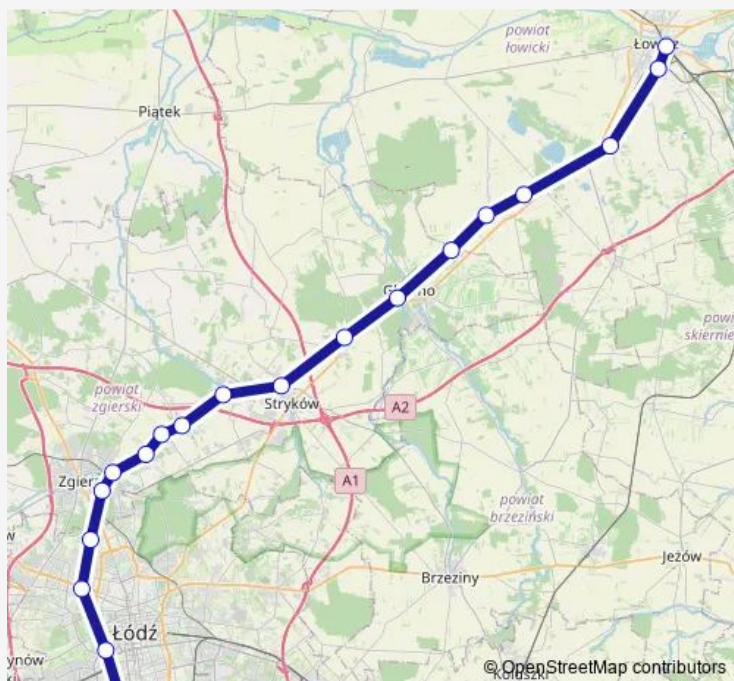

Smardzew

Zgierz Rudunki

Zgierz

Łódź Radogoszcz Zachód

Łódź Żabieniec

Łódź Kaliska

Łódź Pabianicka

Łódź Chojny

Route schedule

Łowicz Główny — Łódź Chojny

Monday 04:52-17:40

Tuesday 04:52-17:40

Wednesday 04:52-17:40

Thursday 04:52-17:40

Friday 04:52-17:40

Saturday 04:52-17:40

Sunday 04:52-17:40

Route info

Direction: Łowicz Główny

Stops: 20

Trip Duration: 1 hour 27 min

Łka — Łowicz Główny - Łódź Chojny

Direction

Łódź Chojny — Łowicz Główny

20 stops

[Open route schedule](#)

Łódź Chojny

Łódź Pabianicka

Łódź Kaliska

Łódź Żabieniec

Łódź Radogoszcz Zachód

Zgierz