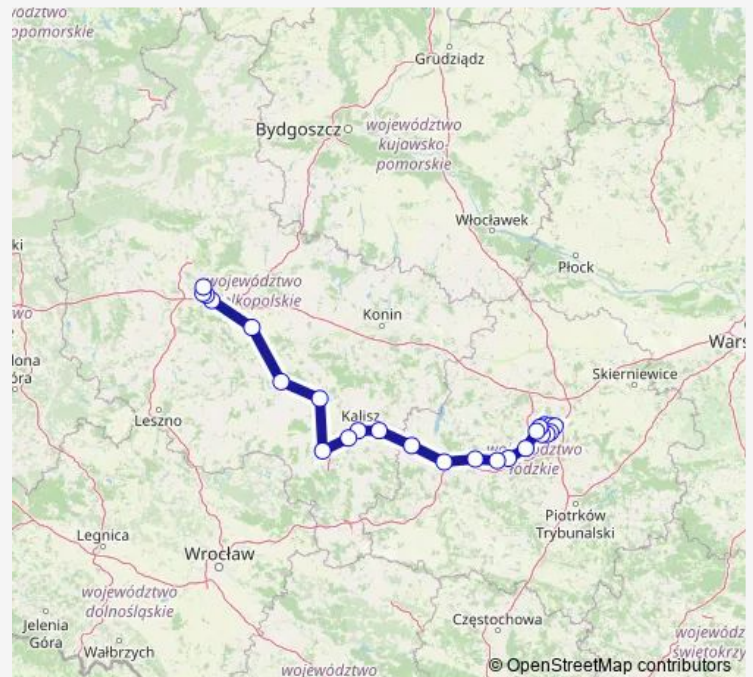

Pleszew

Jarocin

Środa Wielkopolska

Route schedule

Łódź Fabryczna — Poznań Główny

Monday 08:21-13:19

Tuesday 08:21-13:19

Wednesday 08:21-13:19

Thursday 08:21-13:19

Friday 08:21-13:19

Saturday 08:10-13:19

Sunday 08:21-13:19

Route info

Direction: Łódź Fabryczna

Stops: 25

Trip Duration: 3 hour 48 min

LKA — Łódź Fabryczna - Poznań Główny

Poznań Krzesiny

Poznań Starołęka

Poznań Dębina

Poznań Główny

Direction

Poznań Główny — Łódź Fabryczna

25 stops

[Open route schedule](#)

Poznań Główny

Poznań Dębina

Poznań Starołęka

Poznań Krzesiny

Środa Wielkopolska

Jarocin

Pleszew