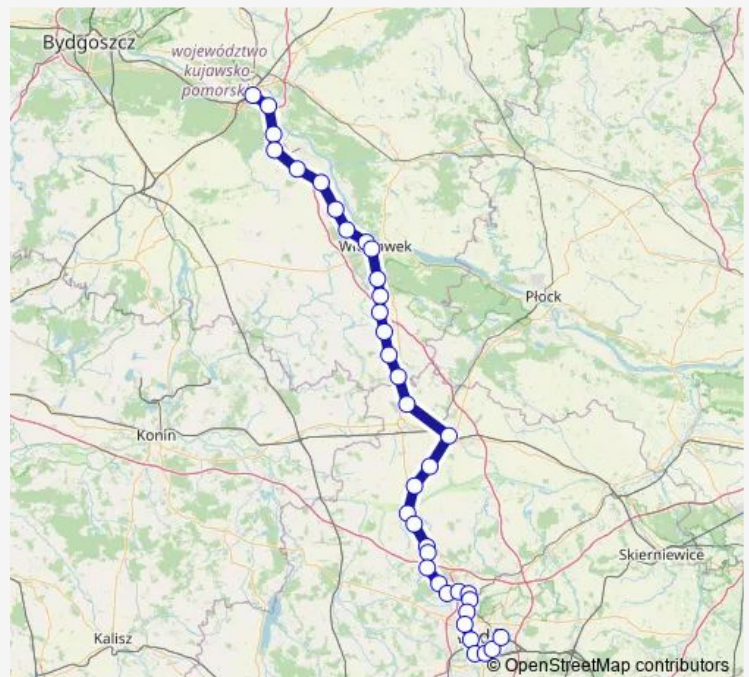

Rail LKA Łódź Widzew - Toruń Główny

[Go to website](#)

Direction

Toruń Główny — Łódź Widzew

37 stops

[Open route schedule](#)

- Toruń Główny
- Toruń Czerniewice
- Otłoczyn
- Aleksandrów Kujawski
- Turzno Kujawskie
- Nieszawa Waganiec
- Lubanie
- Brzezie
- Włocławek Zazamcze
- Włocławek
- Warząchewka
- Gołaszewo Kujawskie
- Czerniewice
- Wiktorowo
- Kaliska Kujawskie
- Rutkowice
- Ostrowy
- Kutno
- Witonia
- Gawrony
- Łęczyca

Route schedule

Toruń Główny — Łódź Widzew

Monday	06:28
Tuesday	06:28
Wednesday	06:28
Thursday	06:28
Friday	06:28
Saturday	06:28
Sunday	06:28

Route info

Direction: Toruń Główny

Stops: 37

Trip Duration: 3 hour 10 min

LKA — Łódź Widzew - Toruń Główny

Sierpów

Ozorków

Ozorków Nowe Miasto

Chociszew

Grotniki

Zgierz Kontrewers

Zgierz Płn

Direction: Łódź Widzew

Stops: 37

Trip Duration: 3 hour 16 min

Gołaszewo Kujawskie

Warząchewka

Włocławek

Włocławek Zazamcze

Brzezcie