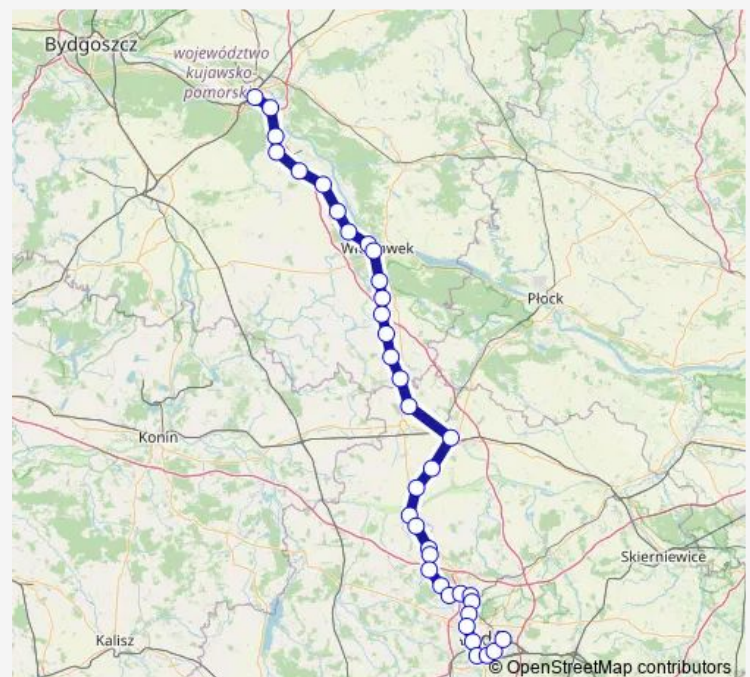

Witonia

Gawrony

Łęczyca

Route schedule

Toruń Główny — Łódź Widzew

Monday 06:28

Tuesday 06:28

Wednesday 06:28

Thursday 06:28

Friday 06:28

Saturday 06:28

Sunday 06:28

Route info

Direction: Toruń Główny

Stops: 37

Trip Duration: 3 hour 10 min

■ Lka — Łódź Widzew - Toruń Główny

Sierpów

Ozorków

Ozorków Nowe Miasto

Chociszew

Grotniki

Zgierz Kontrewers

Zgierz Płn

Zgierz Jaracza

Zgierz

Łódź Radogoszcz Zachód

Łódź Żabieniec

Łódź Kaliska

Łódź Pabianicka

Łódź Chojny

Łódź Dąbrowa