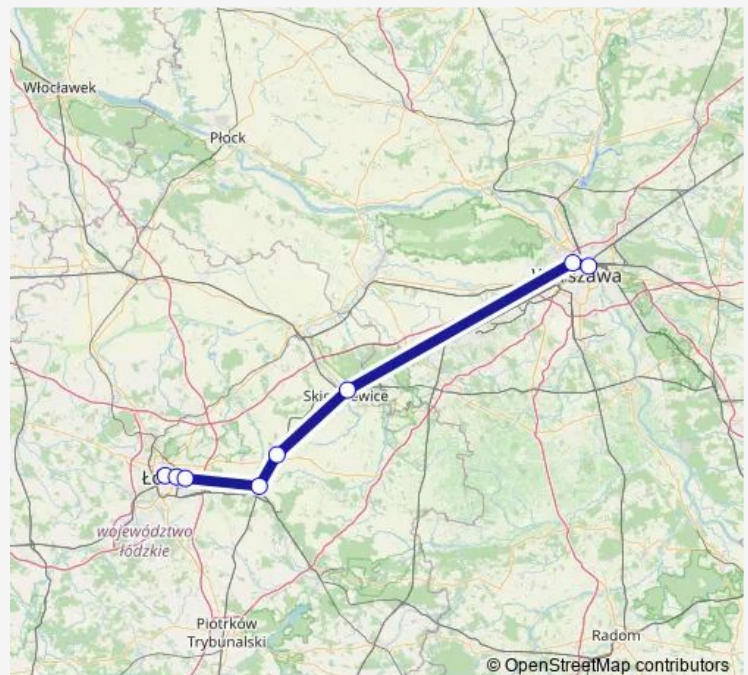

Rogów

Skierniewice

Warszawa Zachodnia

Warszawa Centralna

Warszawa Wschodnia

**Route schedule**

Łódź Fabryczna — Warszawa Wschodnia

Monday —

Tuesday —

Wednesday —

Thursday —

Friday —

Saturday 06:28

Sunday 06:28

**Route info**

Direction: Łódź Fabryczna

Stops: 9

Trip Duration: 1 hour 53 min

## Route info

Direction: Warszawa Wschodnia

Stops: 8

Trip Duration: 1 hour 46 min