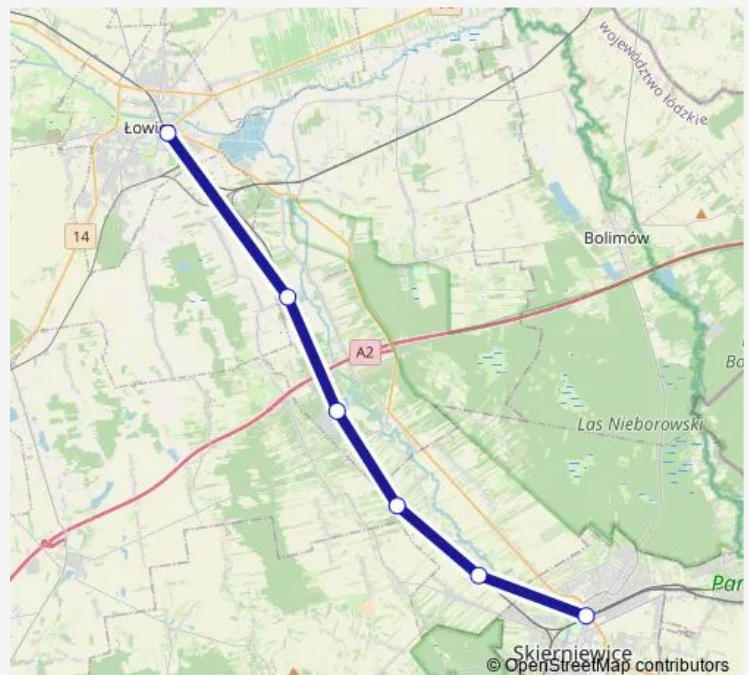

Rail LKA Skierniewice - Łowicz Główny

[Go to website](#)

**Direction**

Łowicz Główny — Skierniewice

6 stops

[Open route schedule](#)

Łowicz Główny

Bobrowniki

Bełchów

Sierakowice Skierniewickie

Mokra

Skierniewice

Route schedule

Łowicz Główny — Skierniewice

Monday	05:36-22:30
Tuesday	05:36-22:30
Wednesday	05:36-22:30
Thursday	05:36-22:30
Friday	05:36-22:30
Saturday	05:36-22:25
Sunday	05:36-22:25

Route info

Direction: Łowicz Główny

Stops: 6

Trip Duration: 0 hour 21 min

LKA — Skierniewice - Łowicz Główny

## Direction

Skierniewice — Łowicz Główny

6 stops

[Open route schedule](#)

Skierniewice

Mokra

Sierakowice Skierniewickie

Bełchów