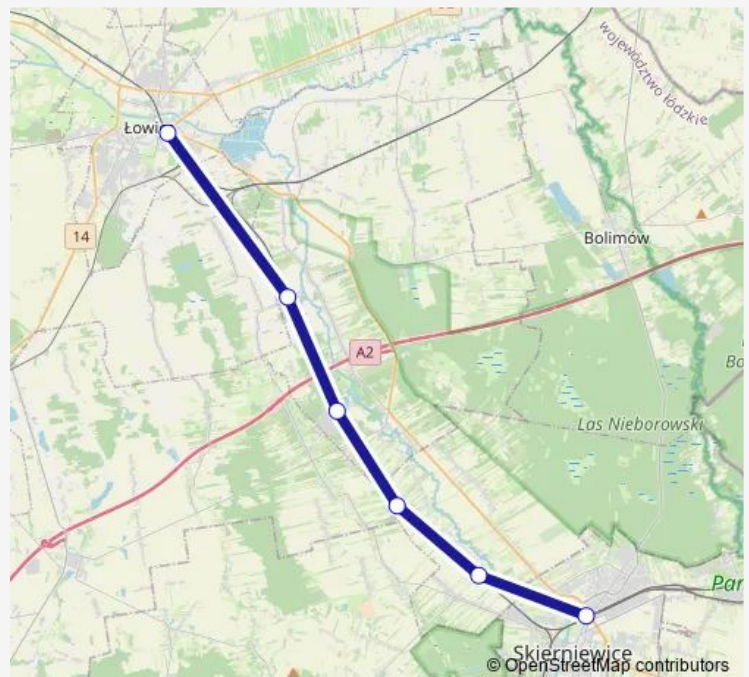

Sierakowice Skierniewickie

Mokra

Skierniewice

Route schedule

Łowicz Główny — Skierniewice

Monday 05:36-22:30

Tuesday 05:36-22:30

Wednesday 05:36-22:30

Thursday 05:36-22:30

Friday 05:36-22:30

Saturday 05:36-22:25

Sunday 05:36-22:25

Route info

Direction: Łowicz Główny

Stops: 6

Trip Duration: 0 hour 56 min

Lka — Skierniewice - Łowicz Główny

Direction

Skierniewice — Łowicz Główny

6 stops

[Open route schedule](#)

Skierniewice

Mokra

Sierakowice Skierniewickie

Bełchów

Bobrowniki

Łowicz Główny

Route schedule

Skierniewice — Łowicz Główny

| | |
|-----------|-------------|
| Monday | 04:29-20:46 |
| Tuesday | 04:29-20:46 |
| Wednesday | 04:29-20:46 |
| Thursday | 04:29-20:46 |
| Friday | 04:29-20:46 |
| Saturday | 04:29-20:39 |
| Sunday | 04:29-20:39 |