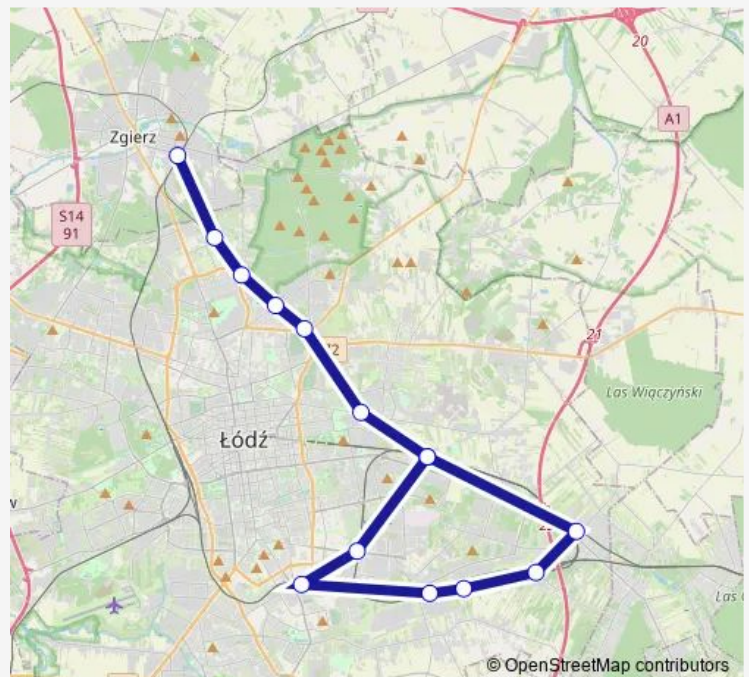

Rail LKA Łódź Widzew - Zgierz

[Go to website](#)**Direction**

Łódź Widzew — Zgierz

8 stops

[Open route schedule](#)

Łódź Widzew

Łódź Dąbrowa

Łódź Chojny

Łódź Pabianicka

Łódź Kaliska

Łódź Żabieniec

Łódź Radogoszcz Zachód

Zgierz

Route schedule

Łódź Widzew — Zgierz

Monday	04:30-17:13
Tuesday	04:30-17:13
Wednesday	04:30-17:13
Thursday	04:30-17:13
Friday	04:30-17:13
Saturday	04:30-17:13
Sunday	04:30-17:13

Route info

Direction: Łódź Widzew

Stops: 8

Trip Duration: 0 hour 27 min

LKA — Łódź Widzew - Zgierz

BusMaps

Direction

Łódź Widzew — Zgierz

14 stops

[Open route schedule](#)

Łódź Widzew

Łódź Dąbrowa

Łódź Chojny

Łódź Olechów Wiadukt

Łódź Olechów Zachód

Łódź Olechów Wschód