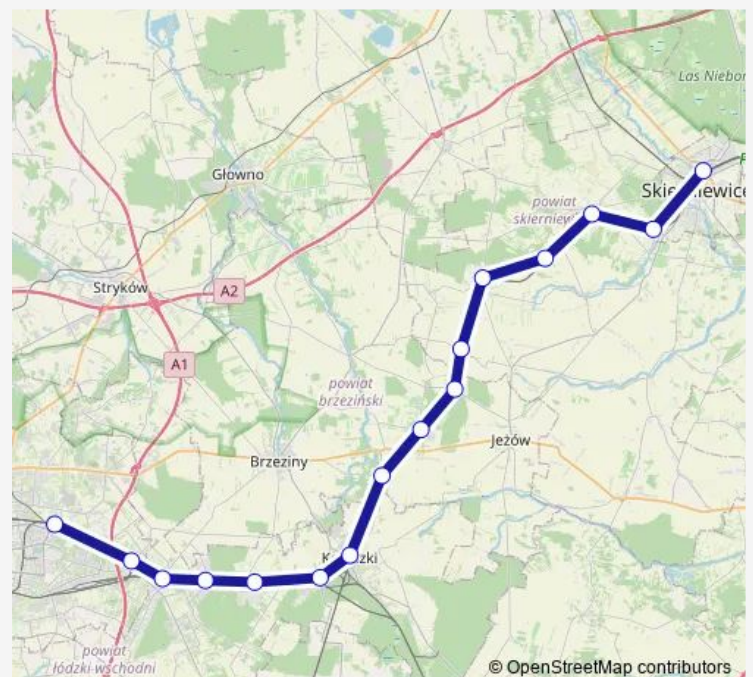

Direction

Skierniewice — Łódź Widzew

16 stops

[Open route schedule](#)

Skierniewice

Dąbrowice Skierniewickie

Maków

Płyćwia

Lipce Reymontowskie

Krosnowa

Przyłęk Duży

Rogów

Wągry

Koluszki

Żakowice

Gałkówek

Justynów

Bedoń

Łódź Andrzejów

Łódź Widzew

Route schedule

Skierniewice — Łódź Widzew

Monday 06:53

Tuesday 06:53

Wednesday 06:53

Thursday 06:53

Friday 06:53

Saturday 06:53

Sunday 06:53

Route info

Direction: Skierniewice

Stops: 16

Trip Duration: 0 hour 57 min