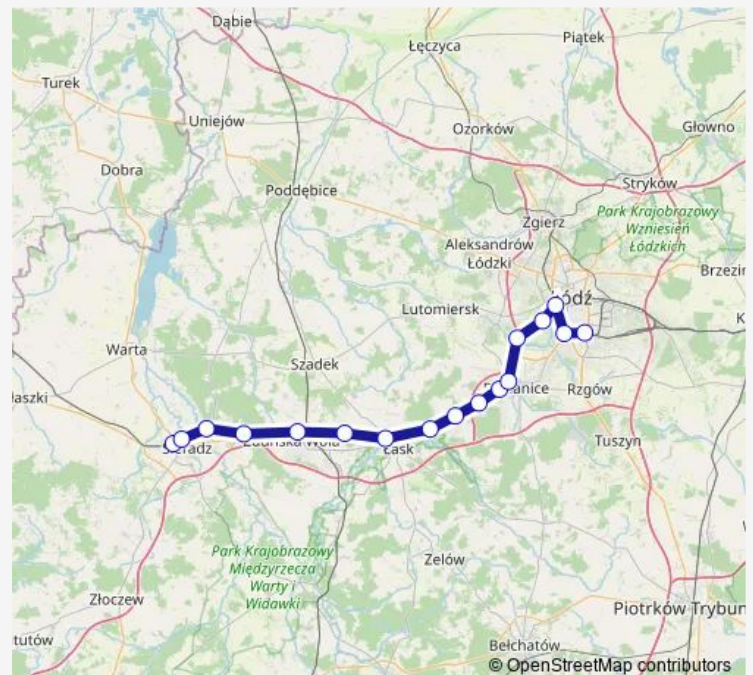

Pabianice

Pabianice Północne

Łódź Lublinek

Łódź Retkinia

Łódź Kaliska

Łódź Pabianicka

Łódź Chojny

Route schedule

Sieradz — Łódź Chojny

Monday 13:32-18:51

Tuesday 13:32-18:51

Wednesday 13:32-18:51

Thursday 13:32-18:51

Friday 13:32-18:51

Saturday —

Sunday —

Route info

Direction: Sieradz

Stops: 17

Trip Duration: 1 hour 15 min

■ LKA — Łódź Chojny - Sieradz

Direction

Łódź Chojny — Sieradz

17 stops

[Open route schedule](#)

Łódź Chojny

Łódź Pabianicka

Łódź Kaliska

Łódź Retkinia

Łódź Lublinek

Pabianice Północne

Pabianice