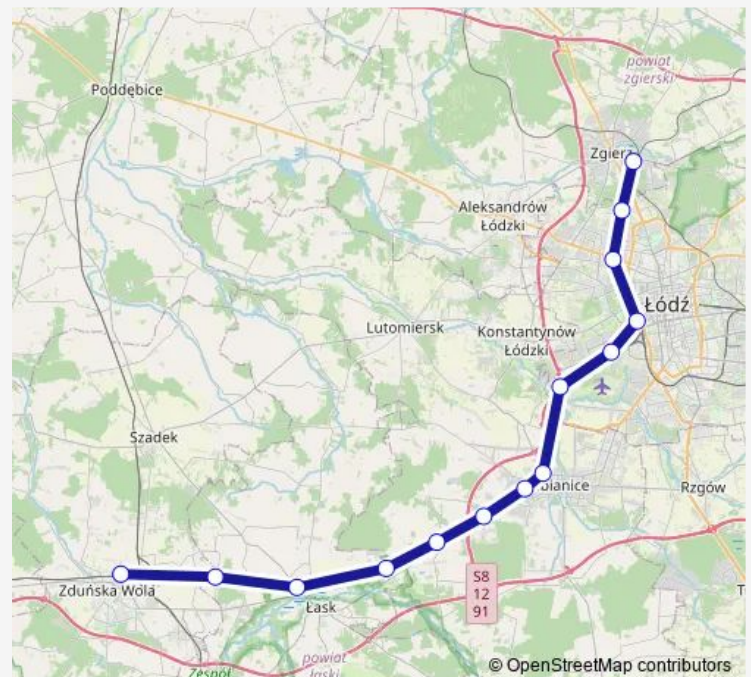

Łódź Żabieniec

Łódź Kaliska

Łódź Retkinia

Łódź Lublinek

Pabianice Północne

Pabianice

Chechło

Dobroń

Wednesday 16:31

Thursday 16:31

Friday 16:31

Saturday 16:31

Sunday 16:31

Route info

Direction: Zgierz

Stops: 14

Trip Duration: 0 hour 56 min

■ LKA — Zduńska Wola - Zgierz

Direction

Zduńska Wola — Zgierz

9 stops

[Open route schedule](#)

Zduńska Wola

Łask

Kolumna

Pabianice

Łódź Retkinia

Łódź Kaliska

Łódź Żabieniec

Łódź Radogoszcz Zachód

Zgierz

Route schedule