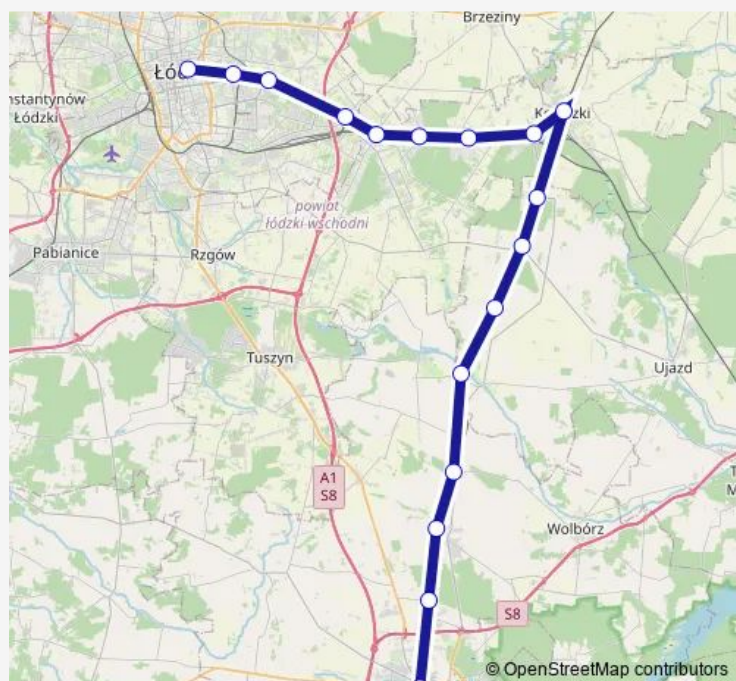

Direction

Piotrków Trybunalski — Łódź Fabryczna

17 stops

[Open route schedule](#)

Piotrków Trybunalski

Jarosty

Moszczenica

Baby

Wolbórka

Łaznów

Rokiciny

Chrusty Nowe

Koluszki

Żakowice

Gałkówek

Justynów

Bedoń

Łódź Andrzejów

Łódź Widzew

Łódź Niciarniana

Łódź Fabryczna

Route schedule

Piotrków Trybunalski — Łódź Fabryczna

Monday 06:49

Tuesday 06:49

Wednesday 06:49

Thursday 06:49

Friday 06:49

Saturday —

Sunday —

Route info

Direction: Piotrków Trybunalski

Stops: 17

Trip Duration: 1 hour 4 min