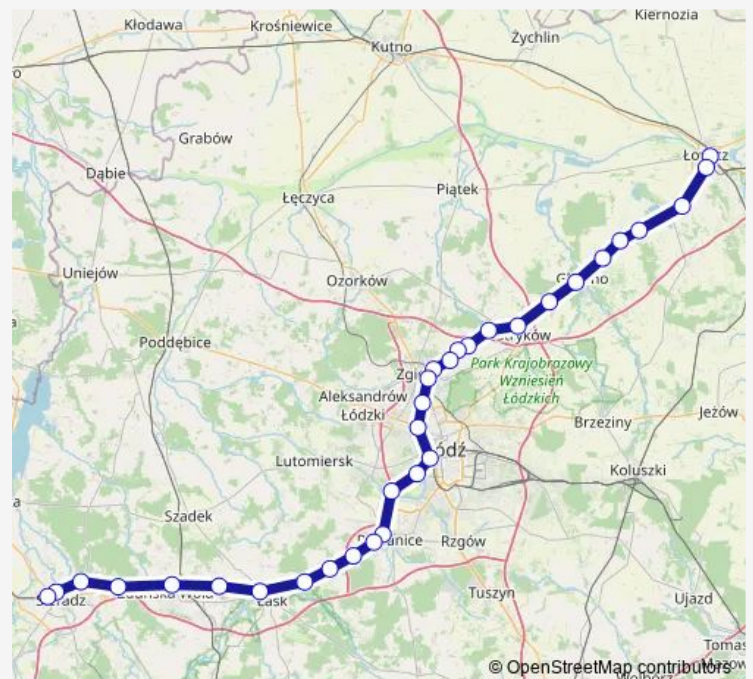

Glinnik

Glinnik Wieś

Smardzew

Zgierz Rudunki

Zgierz

Łódź Radogoszcz Zachód

Łódź Żabieniec

Łódź Kaliska

Łódź Retkinia

Łódź Lublinek

Pabianice Północne

Route schedule

Łowicz Główny — Sieradz

Monday 08:30

Tuesday 08:30

Wednesday 08:30

Thursday 08:30

Friday 08:30

Saturday —

Sunday —

Route info

Direction: Łowicz Główny

Stops: 32

Trip Duration: 2 hour 10 min

■ LKA — Łowicz Główny - Sieradz

Pabianice

Chechło

Dobroń

Kolumna

Łask

Borszewice

Zduńska Wola