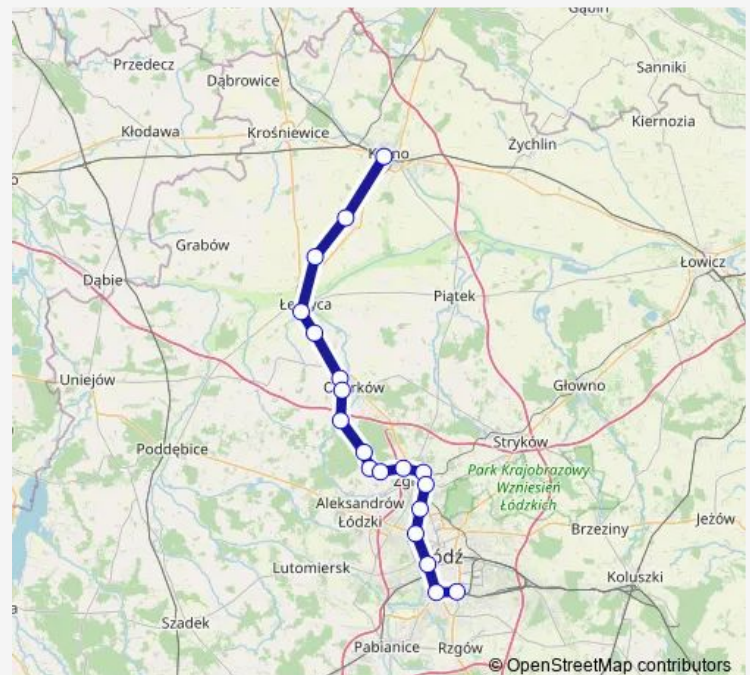

Zgierz Kontrewers

Zgierz Płn

Zgierz Jaracza

Zgierz

Łódź Radogoszcz Zachód

Łódź Żabieniec

Łódź Kaliska

Łódź Pabianicka

Łódź Chojny

Route schedule

Kutno — Łódź Chojny

Monday	14:28
Tuesday	14:28
Wednesday	14:28
Thursday	14:28
Friday	14:28
Saturday	—
Sunday	—

Route info

Direction: Kutno

Stops: 19

Trip Duration: 1 hour 30 min

■ LKA — Łódź Chojny - Kutno

Direction

Łódź Chojny — Kutno

19 stops

[Open route schedule](#)

Łódź Chojny

Łódź Pabianicka

Łódź Kaliska

Chociszew

Ozorków Nowe Miasto

Ozorków

Sierpów

Łęczyca

Gawrony

Witonia

Kutno