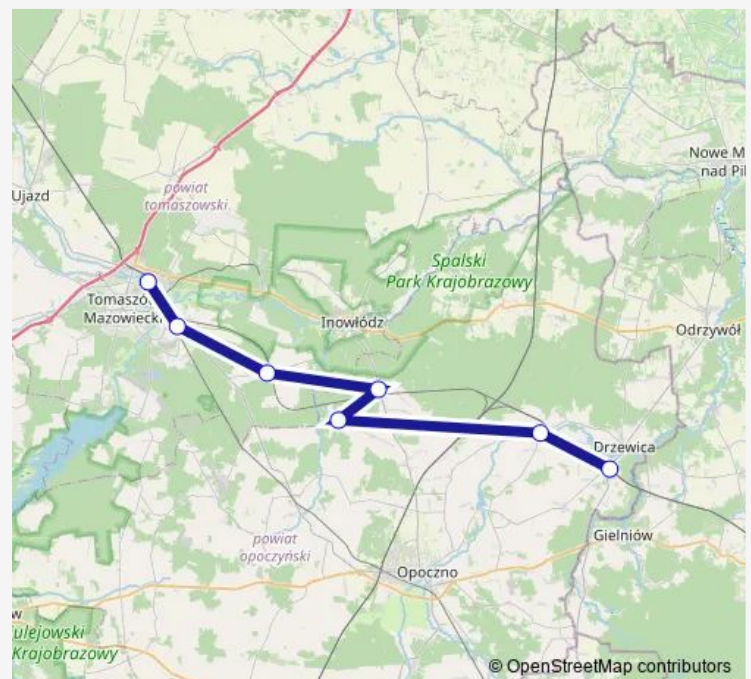

Brzustów - przystanek autobusowy (Brzustów - Szkoł

Tomaszów Mazowiecki Białobrzegi - przystanek autob

Tomaszów Mazowiecki - przy stacji PKP ul. Dworcowa

Route schedule

Drzewica - przy stacji Pkp — Tomaszów Mazowiecki - przy stacji PKP ul. Dworcowa

Monday 04:20-13:54

Tuesday 04:20-13:54

Wednesday 04:20-13:54

Thursday 04:20-13:54

Friday 04:20-13:54

Saturday —

Sunday —

Route info

Direction: Drzewica - przy stacji Pkp

Stops: 7

Trip Duration: 1 hour 5 min

Lka — Drzewica - przy stacji PKP - Tomaszów Mazowiecki - przy stacji PKP ul. Dworcowa

Lka Rail time schedules and route maps are available in an offline PDF at busmaps.com. Use the busmaps.com website to see live bus times, train schedule or subway schedule, and step-by-step directions for all public transit in Tomaszow Mazowiecki