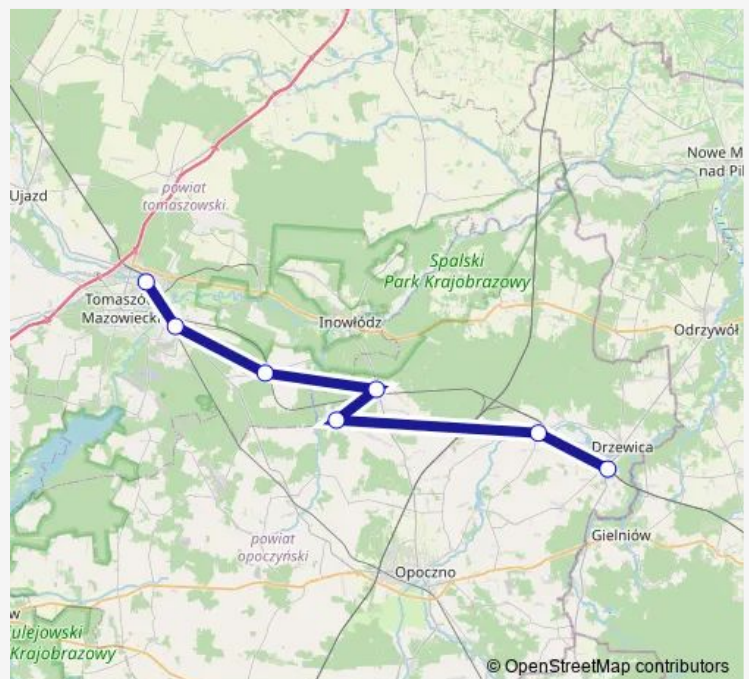

Brzustów - przystanek autobusowy (Brzustów - Szkoł

Tomaszów Mazowiecki Białobrzegi - przystanek autob

Tomaszów Mazowiecki - przy stacji PKP ul. Dworcowa

Route schedule

Drzewica - przy stacji Pkp — Tomaszów Mazowiecki - przy stacji PKP ul. Dworcowa

Monday 04:20-13:54

Tuesday 04:20-13:54

Wednesday 04:20-13:54

Thursday 04:20-13:54

Friday 04:20-13:54

Saturday —

Sunday —

Route info

Direction: Drzewica - przy stacji Pkp

Stops: 7

Trip Duration: 1 hour 5 min

LKA — Drzewica - przy stacji PKP - Tomaszów Mazowiecki - przy stacji PKP ul. Dworcowa

LKA Rail time schedules and route maps are available in an offline PDF at busmaps.com. Use the busmaps.com website to see live bus times, train schedule or subway schedule, and step-by-step directions for all public transit in Tomaszow Mazowiecki