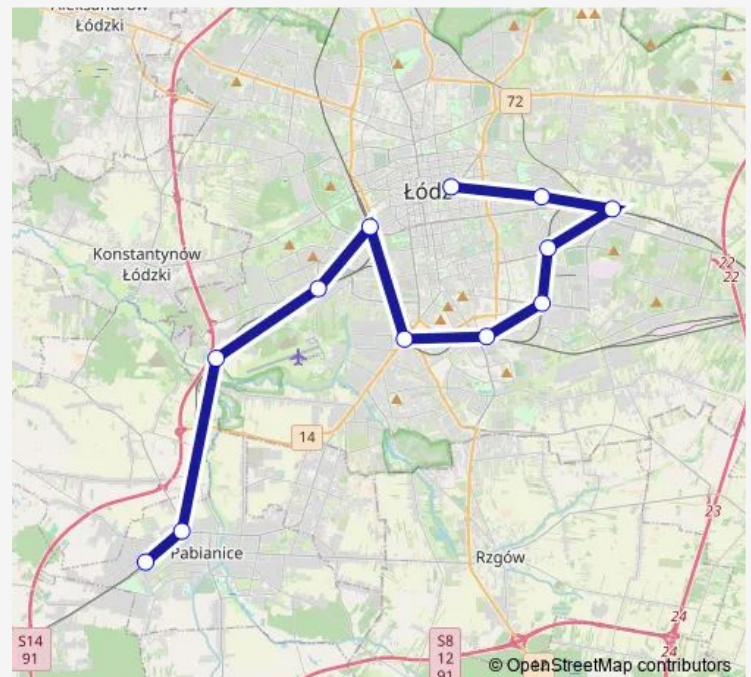

Rail LKA Pabianice - Łódź Fabryczna

[Go to website](#)**Direction**

Pabianice — Łódź Fabryczna

12 stops

[Open route schedule](#)

Pabianice

Pabianice Północne

Łódź Lublinek

Łódź Retkinia

Łódź Kaliska

Łódź Pabianicka

Łódź Chojny

Łódź Dąbrowa

Łódź Zarzew

Łódź Widzew

Łódź Niciarniana

Saturday —

Sunday —

Route info

Direction: Pabianice

Stops: 12

Trip Duration: 0 hour 58 min

LKA — Pabianice - Łódź Fabryczna

BusMaps