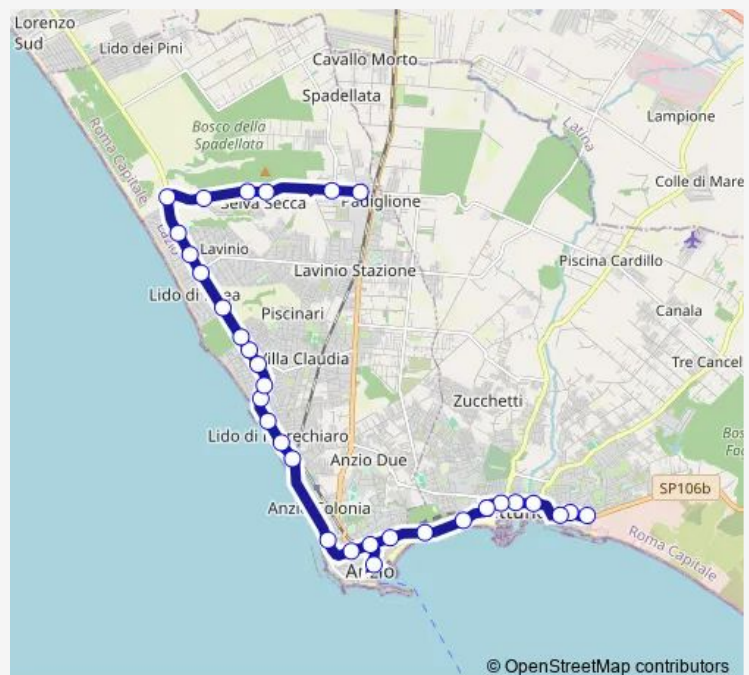

Anzio | Lido di Marechiaro # f12412

Anzio | Via Ardeatina Via Odino # f12413

Anzio | Lido delle Sirene # f12414

Anzio | Via Ardeatina Via Circe # f12415

Anzio | Lido di Cincinnato # f12416

Anzio | Via Ardeatina Via Robinie # f12417

### Route schedule

Nettuno | Autostazione # f00095 — Anzio | Padiglione FS # f13332

Monday 06:50-12:30

Tuesday 06:50-12:30

Wednesday 06:50-12:30

Thursday 06:50-12:30

Friday 06:50-12:30

Saturday 06:55

### Route info

Direction: Nettuno | Autostazione # f00095

Stops: 32

Trip Duration: 0 hour 43 min

Nettuno - Padiglione # Ne26a

Anzio | Via Ardeatina Via Belvedere # f12418

Anzio | Via Ardeatina Via Ninfa Alburnea # f12419

Anzio | Via Ardeatina V.le Marina # f12421

Anzio | Via Ardeatina (Lido di Enea) # f12422

Anzio | Via Ardeatina Viale Acqua Marina # f12423

Anzio | Via Ardeatina Via 5 Miglia # f12425

Anzio | Via 5 Miglia Via Foscolo # f13326