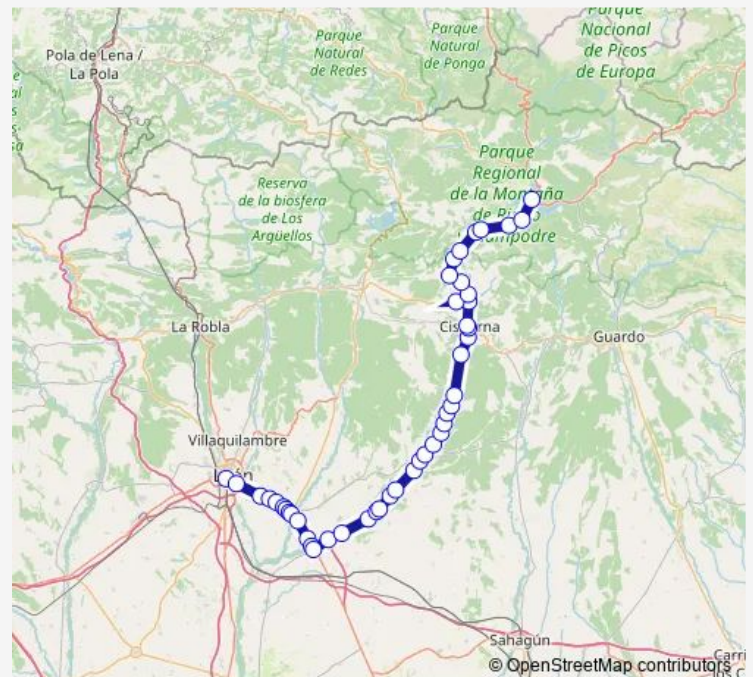

Direction

Riaño — La Uña

7 stops

[Open route schedule](#)

Riaño

Buron

Lario

Polvoredos

Acebedo

Maraña

La Uña

Route schedule

Riaño — La Uña

Monday	19:30
Tuesday	—
Wednesday	11:00
Thursday	—
Friday	19:30
Saturday	—
Sunday	—

Route info

Direction: Riaño

Stops: 7

Trip Duration: 0 hour 30 min

Direction

Riaño — Maraña

6 stops

[Open route schedule](#)

Riaño

Buron

Direction: Leon

Stops: 45

Trip Duration: 2 hour 0 min

Vega De Monasterio

Quintanilla De Rueda

Palacios De Rueda

Villapadierna

Vidanes