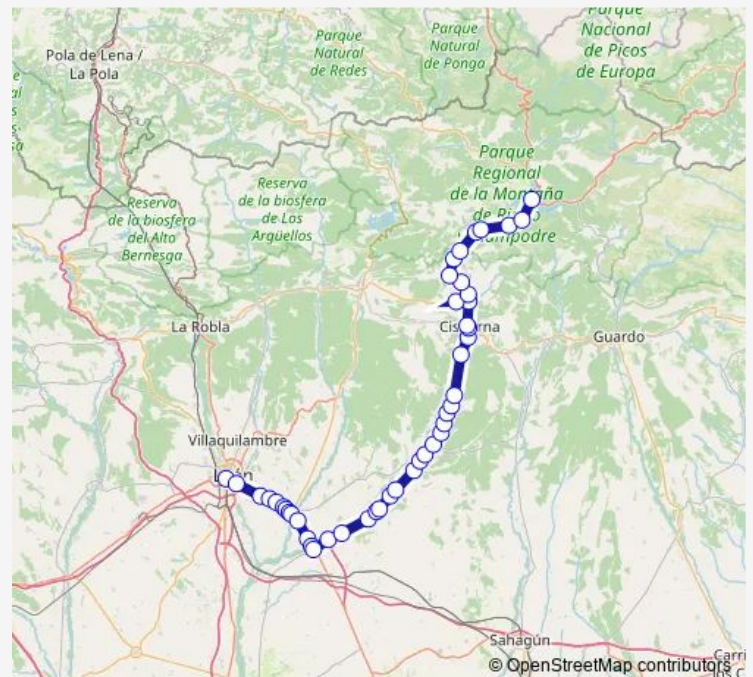

Direction

Riaño — La Uña

7 stops

[Open route schedule](#)

Riaño

Buron

Lario

Polvoredos

Acebedo

Maraña

La Uña

Route schedule

Riaño — La Uña

Monday	19:30
Tuesday	—
Wednesday	11:00
Thursday	—
Friday	19:30
Saturday	—
Sunday	—

Route info

Direction: Riaño

Stops: 7

Trip Duration: 0 hour 30 min

Direction

Leon — Riaño

45 stops

[Open route schedule](#)

Leon

Alcalde Miguel Castaño. 90

Route info

Direction: Leon

Stops: 45

Trip Duration: 2 hour 0 min

Vega De Monasterio

Quintanilla De Rueda

Palacios De Rueda

Villapadierna