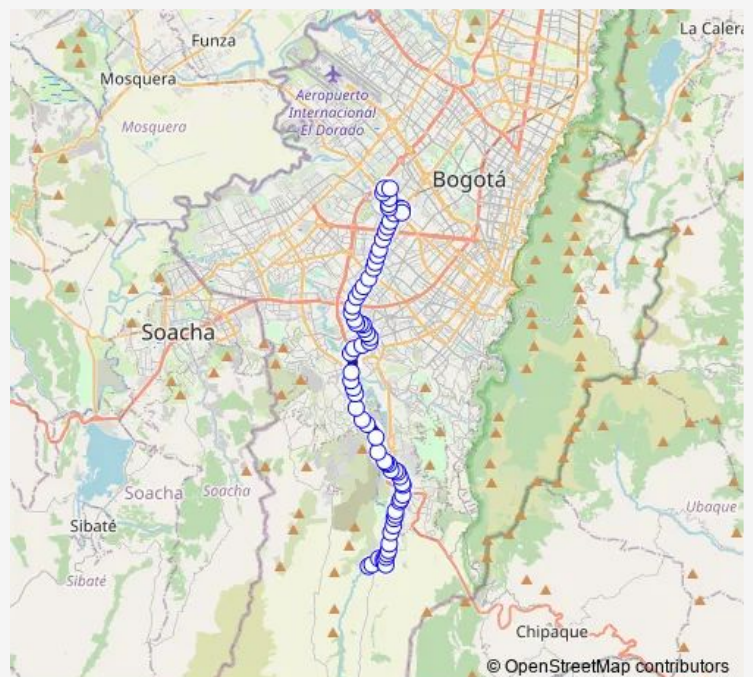

AK 1 - CL 81 Sur

AV. Caracas - CL 76B Sur

AV. Caracas - CL 75 Sur

Route schedule

CL 139 Sur - KR 3C Ciudadela Usme — CL 19 - KR 69B Zona Ind. Montevideo

Monday 03:30-22:00

Tuesday 03:30-22:00

Wednesday 03:30-22:00

Thursday 03:30-22:00

Friday 03:30-22:00

Saturday 03:30-22:00

Sunday 04:30-21:00

Route info

Direction: CL 139 Sur - KR 3C Ciudadela Usme

Stops: 71

Trip Duration: 1 hour 52 min