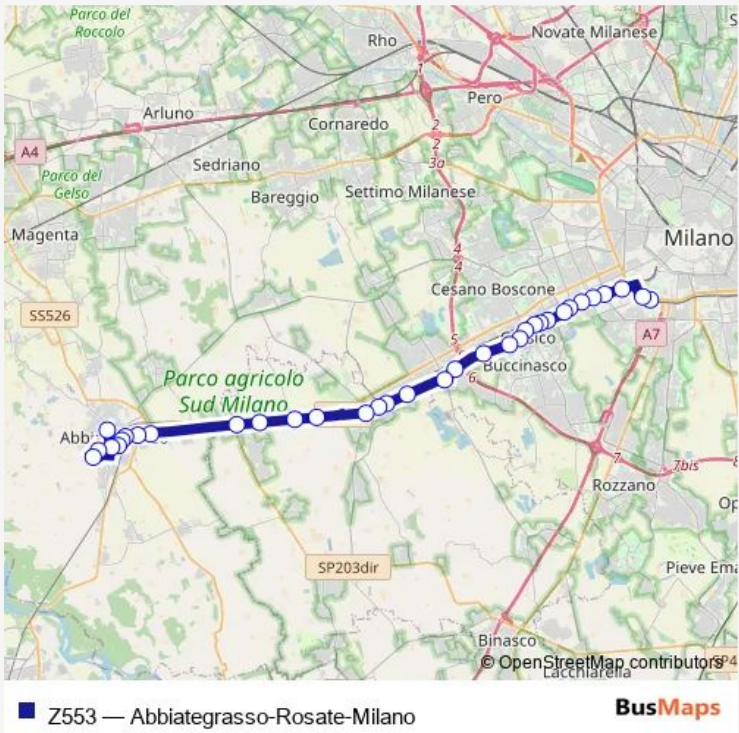

Bus Z553 Abbiategrasso-Rosate-Milano

[Go to website](#)

Direction
 Milano Romolo M2/Fs — Abbiategrasso P.le Vittorio Veneto
 37 stops
[Open route schedule](#)

- Milano Romolo M2/Fs
- Milano V.le Cassala
- Milano Via L. il Moro/Pestalozzi
- Milano Via L. il Moro/Cav. Don Milani
- Milano P.le Negrelli
- Milano Via L. il Moro/Manfredonia
- Milano Via L. il Moro/Merula
- Milano Via L. il Moro/S. Colombano
- Buccinasco Str. Vigevanese/Molino
- Corsico Via Milano/Concordia
- Corsico Via Milano/Diaz
- Corsico Via V.Emanuele/Ponte
- Corsico Via V. Emanuele 2
- Corsico Via V. Emanuele/Montello
- Corsico C.na Guardia
- Trezzano S/N Via Milano
- Trezzano S/N Circonvallazione
- Gaggiano Bonirola
- Gaggiano Via M. Polo/L. Da Vinci
- Gaggiano Via M. Polo/Cornicione
- Gaggiano Via Roma

Route schedule
 Milano Romolo M2/Fs — Abbiategrasso P.le Vittorio Veneto

Monday	06:05-21:25
Tuesday	06:05-21:25
Wednesday	06:05-21:25
Thursday	06:05-21:25
Friday	06:05-21:25
Saturday	07:23-21:25
Sunday	07:55-21:10

Route info
 Direction: Milano Romolo M2/Fs
 Stops: 37
 Trip Duration: 0 hour 58 min

Gaggiano Cimitero

Vigano

Rosate Via Circonvallazione/Roma

Rosate Via Circonvallazione/I Maggio

Rosate Via Dante

Gudo Visconti SP 30

Zelo Surrigone SP 30

Vermezzo SP 30/Roma

Vermezzo Cimitero

Abbiategrasso Castelletto

Abbiategrasso V.le Mazzini/Libia

Abbiategrasso V.le Mazzini 21

Abbiategrasso Stazione Fs

Abbiategrasso Via Cattaneo/Cairolì