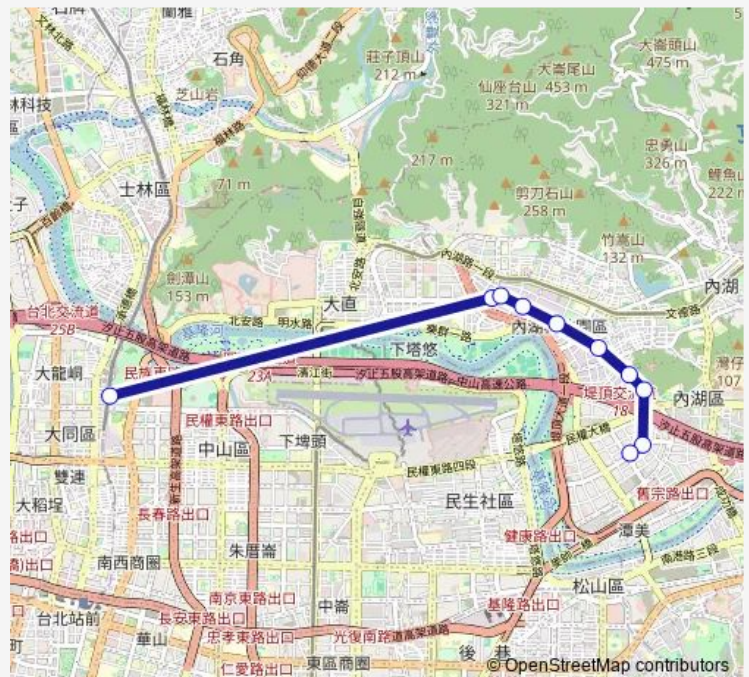

瑞光港墘路口

瑞光路

公館山

麗寶大樓

精技大樓

東南客運停車場

### Route schedule

捷運圓山站 — 東南客運停車場

Monday 07:00-09:30

Tuesday 07:00-09:30

Wednesday 07:00-09:30

Thursday 07:00-09:30

Friday 07:00-09:30

Saturday —

### Route info

Direction: 捷運圓山站

Stops: 10

Trip Duration: 16 hour 42 min

■ 內科快線1 — 捷運圓山站-內湖科技園區