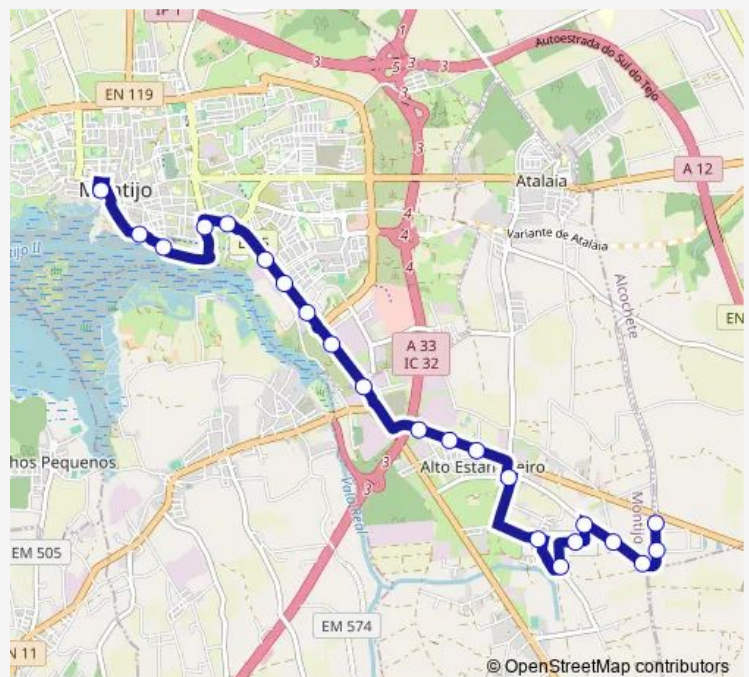

**Bus 4516 Montijo (Terminal Rodoviário) - Charnequinha**

[Go to website](#)

**Direction**

Montijo (Terminal Autocarros) — Estr Charnequinha X EN 5

22 stops

[Open route schedule](#)

- Montijo (Terminal Autocarros)
- Montijo (R Bela Vista 103)
- Montijo (R Bela Vista) X R Barrosa
- Montijo (R José Mundet 79)
- Montijo (R José Joaq Marques) Supermercado
- Bela Vista (EN 5) Semáforos
- Afonsoeiro (EN 5 36)
- Afonsoeiro (R Vasco DA Gama 99)
- Estrada Nacional 5 (Frente Zona Comercial)
- Sarilhos Apeadeiro (En11)Posto Combust
- Alto Estanqueiro (EN5) X R Vinte Maio
- Alto Estanqueiro (EN 5) Bº BOA Esperança
- Alto Estanqueiro (EN 5) X R Vitória
- Alto Estanqueiro (ESC Primária)
- Jardia (RUA DAS Rolas) Bairro Miranda
- Jardia (Caminho Pinhal Areia)
- Charnequinha (Infantário)
- Estrada da Charnequinha (X) Caminho Mun. 1026
- Estr Charnequinha Junto X Estr Brejos
- Estr Charnequinha (Quinta)
- Estr Charnequinha ( Braço Forte)

**Route schedule**

Montijo (Terminal Autocarros) — Estr Charnequinha X EN 5

Monday	13:30-18:30
Tuesday	13:30-18:30
Wednesday	13:30-18:30
Thursday	13:30-18:30
Friday	13:30-18:30
Saturday	—
Sunday	—

**Route info**

Direction: Montijo (Terminal Autocarros)

Stops: 22

Trip Duration: 0 hour 20 min

4516 — Montijo (Terminal Rodoviário) - Charnequinha **BusMaps**

4516 Bus time schedules and route maps are available in an offline PDF at [busmaps.com](https://busmaps.com). Use the [busmaps.com](https://busmaps.com) website to see live bus times, train schedule or subway schedule, and step-by-step directions for all public transit in Montijo