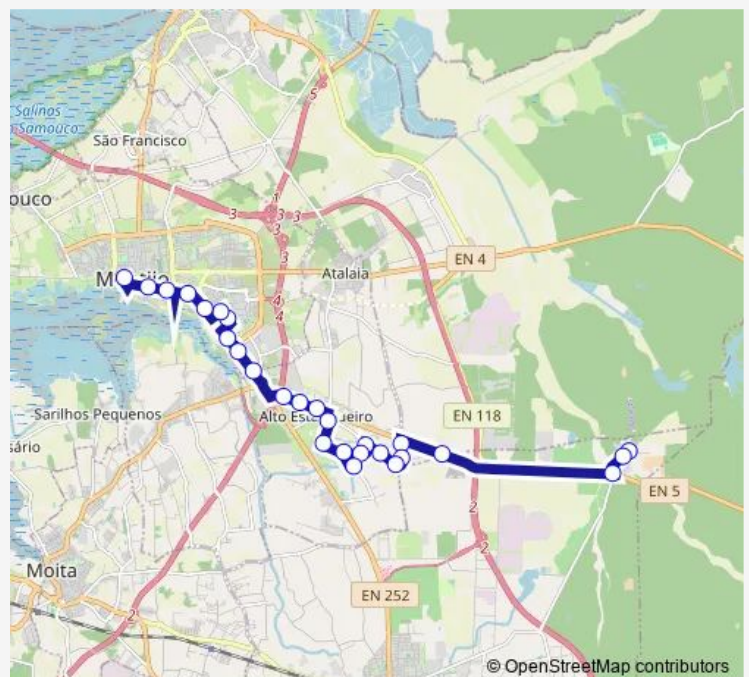

## Route schedule

Montijo (Terminal Autocarros) — RIO Frio (Herdade) Terminal

Monday 07:05-18:45

Tuesday 07:05-18:45

Wednesday 07:05-18:45

Thursday 07:05-18:45

Friday 07:05-18:45

Saturday 07:45-22:30

## Route info

Direction: Montijo (Terminal Autocarros)

Stops: 28

Trip Duration: 0 hour 30 min

4516 — Montijo (Terminal Rodoviário) - Rio Frio

Estr Charnequinha (Quinta)

Estr Charnequinha ( Braço Forte)

Estr Charnequinha X EN 5