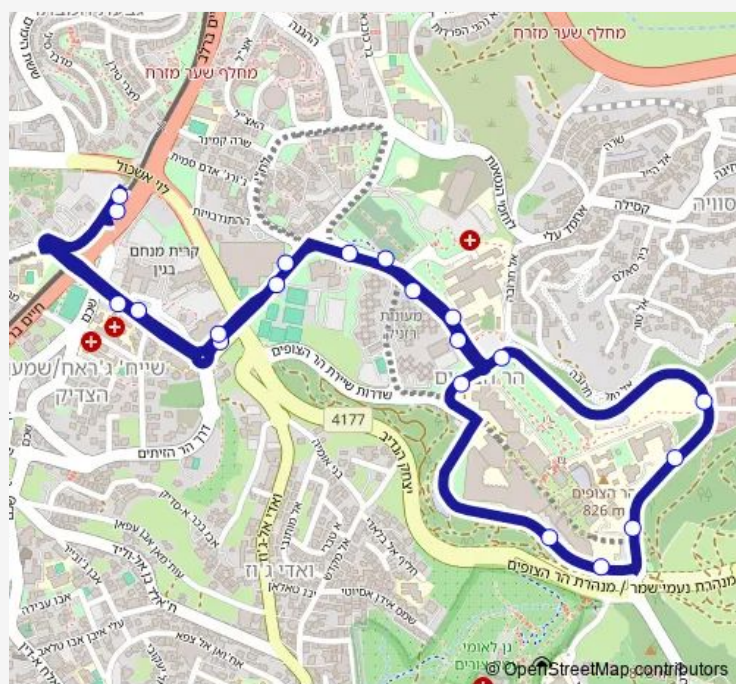

שד' צ'רצ'יל/קציר

הדסה הר הצופים/שד' צ'רצ'יל

האוניברסיטה העברית/שד' צ'רצ'יל

האוניברסיטה העברית הר הצופים/מרטין בובר

מחנה עופרית/מרטין בובר

אקדמיה בצלאל/מרטין בובר

מסוף הר הצופים/מרטין בובר

מסוף הר הצופים/בנימין מזר

### Route schedule

תחנת רכבת קלה גבעת התחמושת — תחנת רכבת קלה גבעת התחמושת

Monday 06:25-19:40

Tuesday 06:25-19:40

Wednesday 06:25-19:40

Thursday 06:25-19:40

Friday 07:10-12:40

Saturday —

Sunday 06:25-19:40

### Route info

Direction: תחנת רכבת קלה גבעת התחמושת

Stops: 20

Trip Duration: 0 hour 17 min

48x Bus time schedules and route maps are available in an offline PDF at [busmaps.com](https://busmaps.com). Use the [busmaps.com](https://busmaps.com) website to see live bus times, train schedule or subway schedule, and step-by-step directions for all public transit in Jerusalem