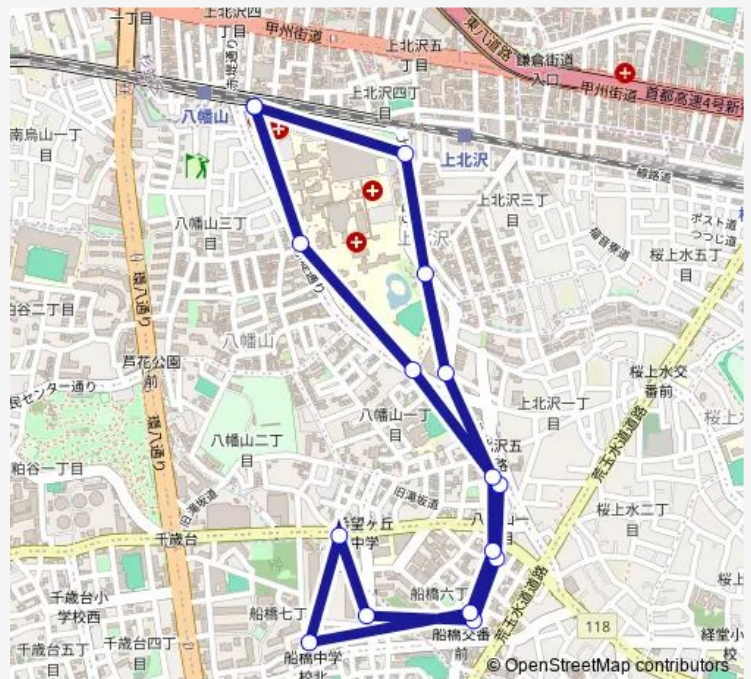

Direction

八幡山駅 — 八幡山駅

16 stops

[Open route schedule](#)

- 八幡山駅
- 松沢病院前
- 上北沢二丁目
- 八幡山一丁目
- 船橋六丁目
- 船橋交番北
- 希望ヶ丘団地
- 朝日新聞社前
- 船橋七丁目
- 船橋交番北
- 船橋六丁目
- 八幡山一丁目
- 上北沢二丁目
- 将軍池公園
- 上北沢公園
- 八幡山駅

Route schedule

八幡山駅 — 八幡山駅

Monday	06:55-21:47
Tuesday	07:02-21:47
Wednesday	06:55-21:47
Thursday	06:55-21:47
Friday	07:02-21:47
Saturday	06:55-21:47
Sunday	06:55-21:47

Route info

Direction: 八幡山駅

Stops: 16

Trip Duration: 0 hour 20 min

八 0 1 Bus time schedules and route maps are available in an offline PDF at busmaps.com. Use the busmaps.com website to see live bus times, train schedule or subway schedule, and step-by-step directions for all public transit in Tokyo