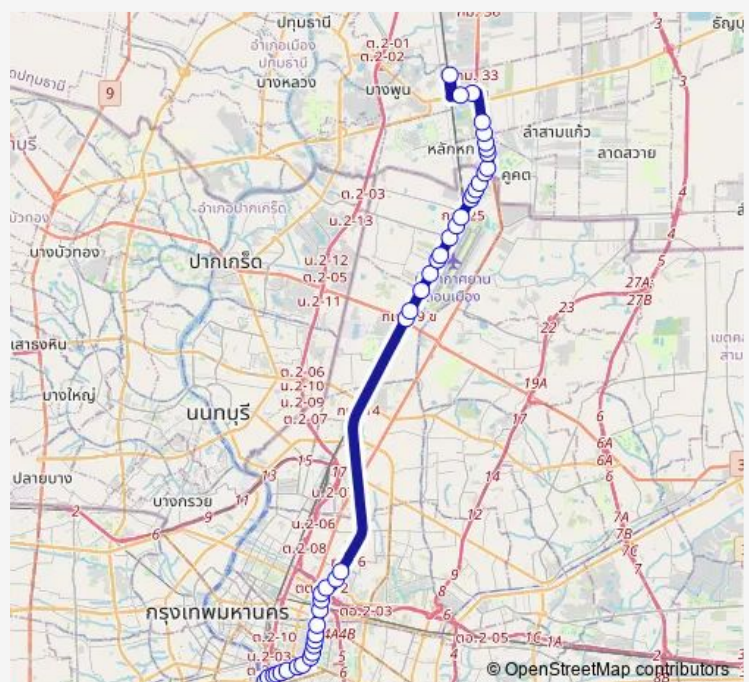

Bus 1-18E (504) รังสิต - บางรัก(ทางด่วน);Rangsit - Krungthep Bridge

[Go to website](#)

Direction

โรบินสันบางรัก;Robinson Bang Rak — ภูไทยสมายล์บัส รังสิต 200 ปี;Rangsit Bus Depot

43 stops

[Open route schedule](#)

Monday 00:01

Tuesday 00:01

Wednesday 00:01

Thursday 00:01

Friday 00:01

Saturday 00:00

Sunday 00:00

Route info

Direction: โรบินสันบางรัก;Robinson Bang Rak

Stops: 43

Trip Duration: 1 hour 21 min

1-18E (504) — รังสิต - บางรัก(ทางด่วน);Rangsit - Krungthep Bridge

รพ.ทหารผ่านศึก;Veterans General Hospital

ไอทีสแควร์ หลักสี่;It Square Laksi