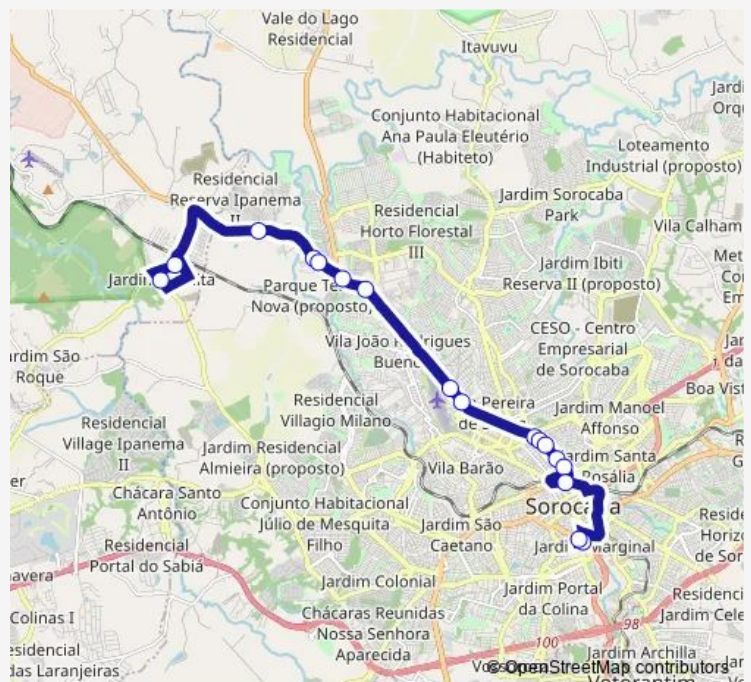

Rua Comendador Oetterer 668 - Vila Santana Sorocaba - SP 18080-060 Brazil

Route schedule

Rua Parana 383 - Ponto Final do George Otterer - George Otterer Ipero - SP 18560-000 Brasil — Rua Joubert Wey 45 - Parada 2 - Vila Boa Vista Sorocaba - SP 18030-070 Brasil

Monday 05:00-22:40

Tuesday 05:00-22:40

Wednesday 05:00-22:40

Thursday 05:00-22:40

Friday 05:00-22:40

Saturday 05:30-21:15

Sunday 06:00-18:00

Route info

Direction: Rua Parana 383 - Ponto Final do George Otterer - George Otterer Ipero - SP 18560-000 Brasil

Stops: 17

Trip Duration: 0 hour 50 min

6330 — Ipero (George Otterer) - Sorocaba (Centro)

Av. Dr. Afonso Vergueiro 857 - Centro Sorocaba - SP
18035-370 Brasil

Rua Joubert Wey 45 - Parada 2 - Vila Boa Vista Sorocaba - SP 18030-070 Brasil — Rua Parana 383 - Ponto Final do George Otterer - George Oetterer Ipero - SP 18560-000 Brasil

17 stops

[Open route schedule](#)