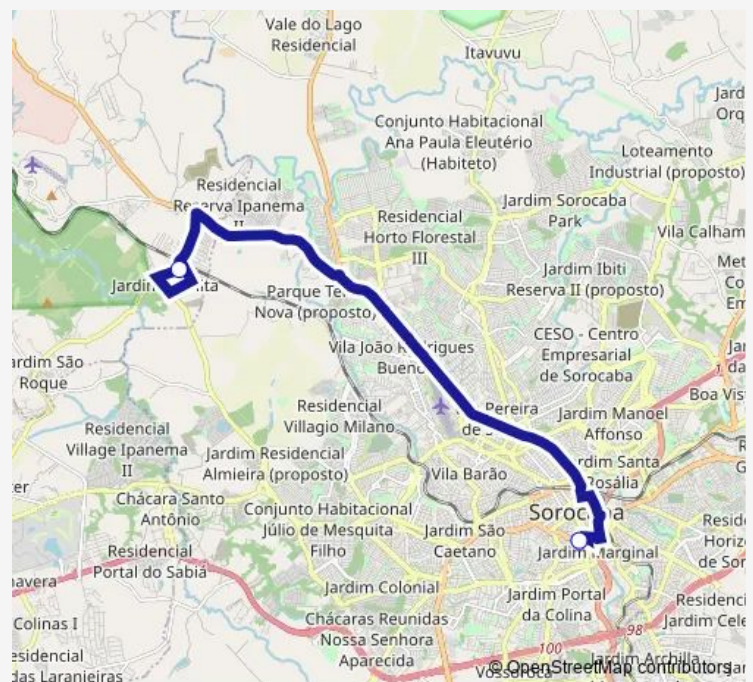

**Bus 6330 Ipero (George Oetterer) / Sorocaba (Centro)**[Go to website](#)**Direction**Avenida Presidente Juscelino Kubitscheck de Oliveira,  
601-613 — Rua Bartolomeu da Silva, 404

2 stops

[Open route schedule](#)Avenida Presidente Juscelino Kubitscheck de Oliveira,  
601-613

Rua Bartolomeu da Silva, 404

**Route schedule**Avenida Presidente Juscelino Kubitscheck de Oliveira,  
601-613 — Rua Bartolomeu da Silva, 404

Monday	05:00-23:10
Tuesday	05:00-23:10
Wednesday	05:00-23:10
Thursday	05:00-23:10
Friday	05:00-23:10
Saturday	06:00-23:10
Sunday	06:10-23:10

**Route info**Direction: Avenida Presidente Juscelino Kubitscheck de  
Oliveira, 601-613

Stops: 2

Trip Duration: 0 hour 49 min

### Direction

Rua Bartolomeu da Silva, 404 — Avenida Presidente Juscelino Kubitscheck de Oliveira, 601-613

2 stops

[Open route schedule](#)

Rua Bartolomeu da Silva, 404

Avenida Presidente Juscelino Kubitscheck de Oliveira,  
601-613