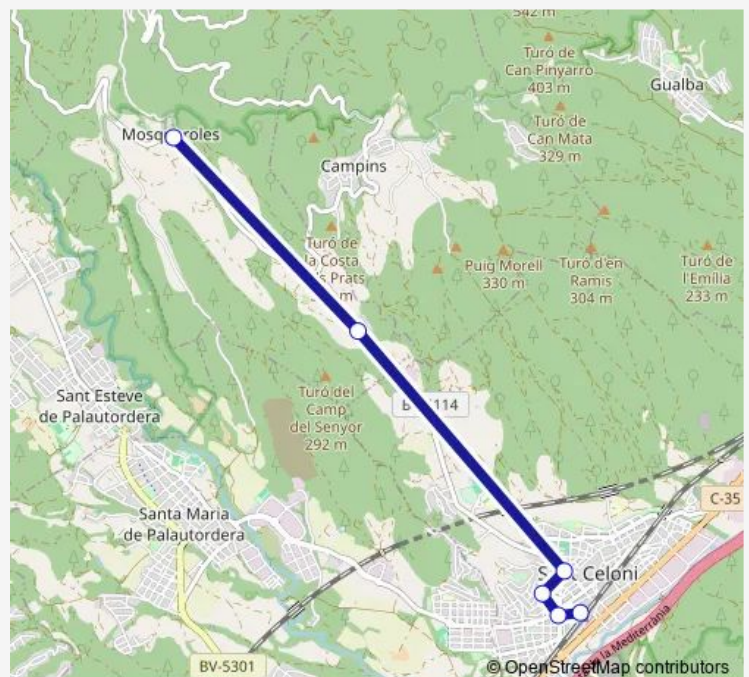

Hospital de Sant Celoni Mb0402

el Pertegàs

la Terrassa de Campins

pg. Tres Germanes - ctra. Santa Fe

la Terrassa de Campins

Mosqueroles

Route schedule

Estació de Rodalies Mb0114 — Mosqueroles

Monday 09:49-17:59

Tuesday 09:49-17:59

Wednesday 09:49-17:59

Thursday 09:49-17:59

Friday 09:49-17:59

Saturday —

Sunday —

Route info

Direction: Estació de Rodalies Mb0114

Stops: 8

Trip Duration: 0 hour 22 min

■ L0523 — (558) Mosqueroles-Campins-Sant Celoni

BusMaps

Direction

Mosqueroles — Estació de Rodalies Mb0114

6 stops

Route info

Direction: Mosqueroles

Stops: 6

Trip Duration: 0 hour 11 min

Direction

Estació de Rodalies Mb0114 — Mosqueroles

7 stops

[Open route schedule](#)