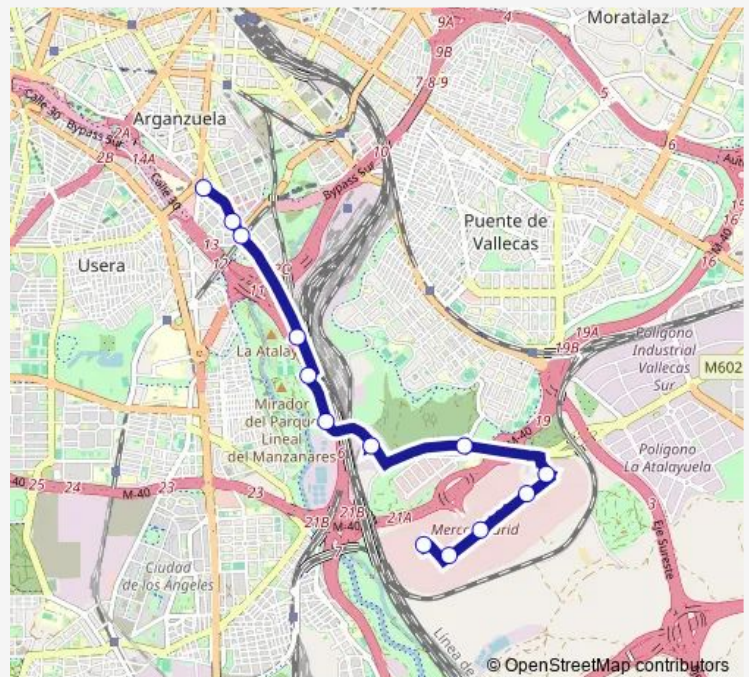

Saturday 04:30-24:00

Sunday —

Route info

Direction: Legazpi

Stops: 13

Trip Duration: 0 hour 17 min

Direction

Mercamadrid — Legazpi

14 stops

[Open route schedule](#)

Mercamadrid

Mercamadrid - Pescados

Mercamadrid - Zona Comercial

Mercamadrid - Naves Auxiliares

Centro Transportes Madrid

Instituto Raúl Vázquez