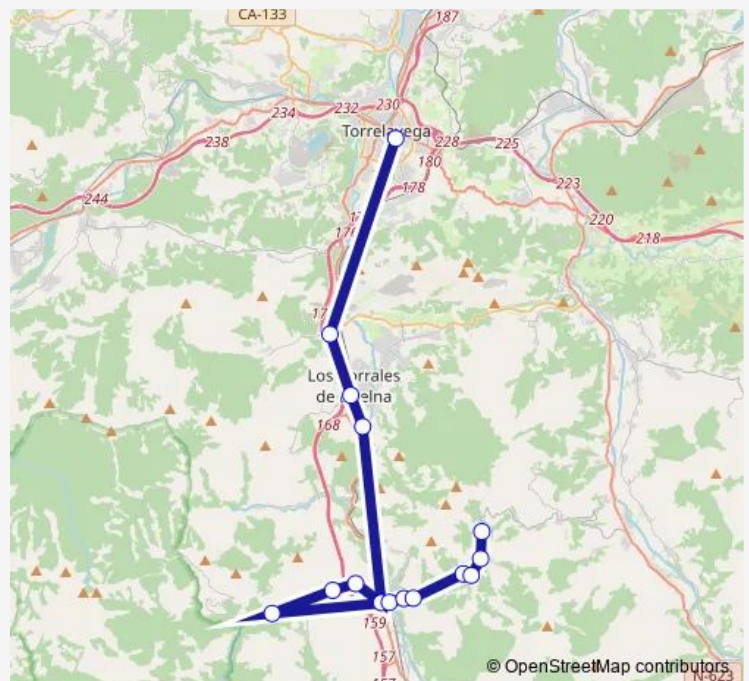

Bus Torrelavega-Villasuso de Anievas

[Go to website](#)

Direction

Estacion Autobuses (Torrelavega) — Villasuso (Villasuso de Anievas)

15 stops

[Open route schedule](#)

- Estacion Autobuses (Torrelavega)
- Estanco (Barros)
- Terminal Autobuses (Los Corrales)
- Somahoz (Somahoz)
- Cruce (Arenas de Iguña)
- Pedrero (Pedrero)
- San Cristobal (San Cristobal)
- Los Llares (Los Llares)
- Arenas (Arenas de Iguña)
- Cruce Bostronizo (Bostronizo)
- San Juan de Raicedo (San Juan de Raicedo)
- Barriopalacio (Barriopalacio)
- Cruce Calga (Calga)
- Cotillo (Cotillo de Anievas)
- Villasuso (Villasuso de Anievas)

Route schedule

Estacion Autobuses (Torrelavega) — Villasuso (Villasuso de Anievas)

| | |
|-----------|-------------|
| Monday | 12:15-19:00 |
| Tuesday | 12:15-19:00 |
| Wednesday | 12:15-19:00 |
| Thursday | 12:15-19:00 |
| Friday | 12:15-19:00 |
| Saturday | — |
| Sunday | — |

Route info

Direction: Estacion Autobuses (Torrelavega)

Stops: 15

Trip Duration: 1 hour 20 min

Torrelavega-Villasuso de Anievas

Direction

Villasuso (Villasuso de Anievas) — Estacion Autobuses (Torrelavega)

15 stops

[Open route schedule](#)

Villasuso (Villasuso de Anievas)

Cotillo (Cotillo de Anievas)

Cruce Calga (Calga)

Barriopalacio (Barriopalacio)

San Juan de Raicedo (San Juan de Raicedo)

Cruce Bostronizo (Bostronizo)