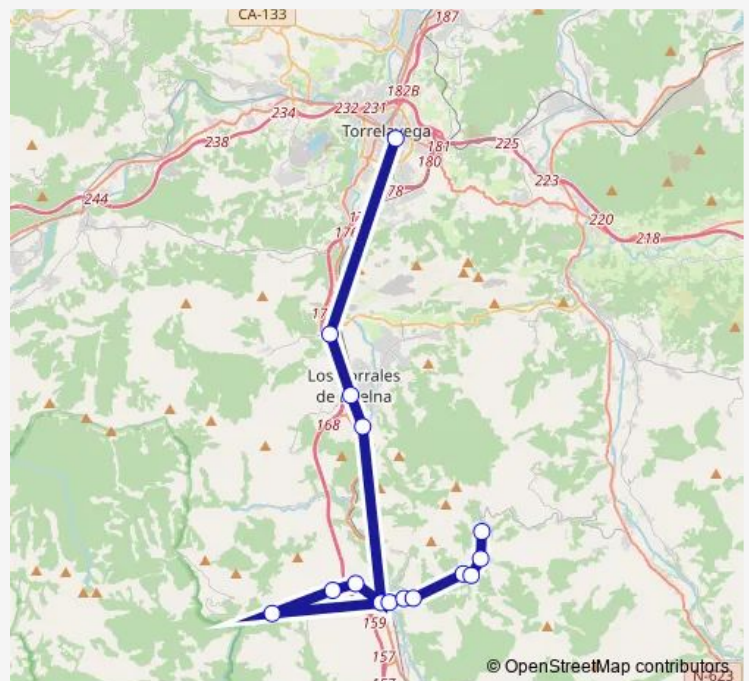

### Direction

Estacion Autobuses (Torrelavega) — Villasuso (Villasuso de Anievas)

15 stops

[Open route schedule](#)

- Estacion Autobuses (Torrelavega)
- Estanco (Barros)
- Terminal Autobuses (Los Corrales)
- Somahoz (Somahoz)
- Cruce (Arenas de Iguña)
- Pedrero (Pedrero)
- San Cristobal (San Cristobal)
- Los Llares (Los Llares)
- Arenas (Arenas de Iguña)
- Cruce Bostronizo (Bostronizo)
- San Juan de Raicedo (San Juan de Raicedo)
- Barriopalacio (Barriopalacio)
- Cruce Calga (Calga)
- Cotillo (Cotillo de Anievas)
- Villasuso (Villasuso de Anievas)

### Route schedule

Estacion Autobuses (Torrelavega) — Villasuso (Villasuso de Anievas)

Monday	12:15-19:00
Tuesday	12:15-19:00
Wednesday	12:15-19:00
Thursday	12:15-19:00
Friday	12:15-19:00
Saturday	—
Sunday	—

### Route info

Direction: Estacion Autobuses (Torrelavega)

Stops: 15

Trip Duration: 1 hour 20 min

Torrelavega-Villasuso de Anievas

## Direction

Villasuso (Villasuso de Anievas) — Estacion Autobuses (Torrelavega)

15 stops

[Open route schedule](#)

Villasuso (Villasuso de Anievas)

Cotillo (Cotillo de Anievas)

Cruce Calga (Calga)

Barriopalacio (Barriopalacio)