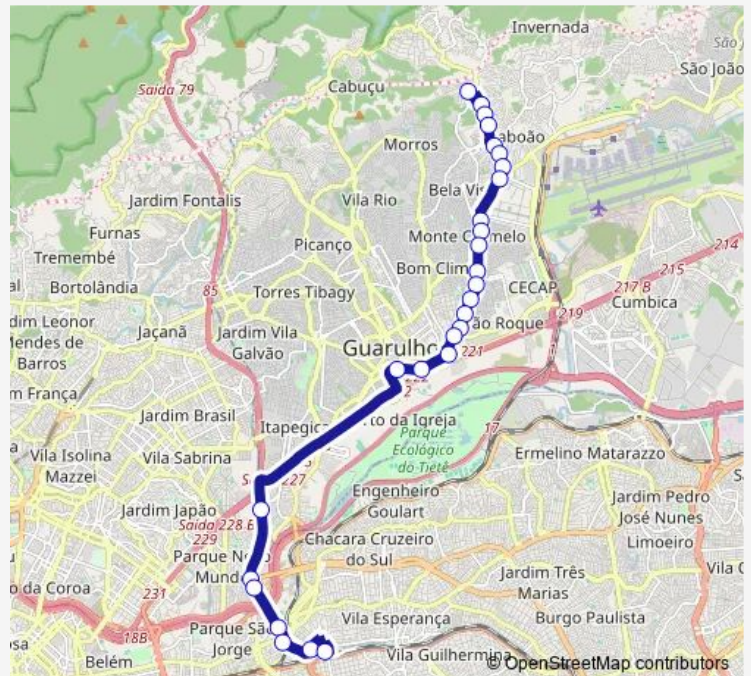

Route schedule

R. Takayosi Tamura 109 - Taboao Guarulhos - SP 07144-130 Brasil — Metro Penha - Penha de Franca Sao Paulo - SP 03638 Brasil

Monday	04:40-23:00
Tuesday	04:40-23:00
Wednesday	04:40-23:00
Thursday	04:40-23:00
Friday	04:40-23:00
Saturday	04:40-21:10
Sunday	—

Route info

Direction: R. Takayosi Tamura 109 - Taboao Guarulhos - SP 07144-130 Brasil

Stops: 27

Trip Duration: 1 hour 5 min

Av. Otavio Braga de Mesquita 843 - Vila Florida Guarulhos - SP Brasil - Jardim Santa Barbara Guarulhos - SP 07140-230 Brazil