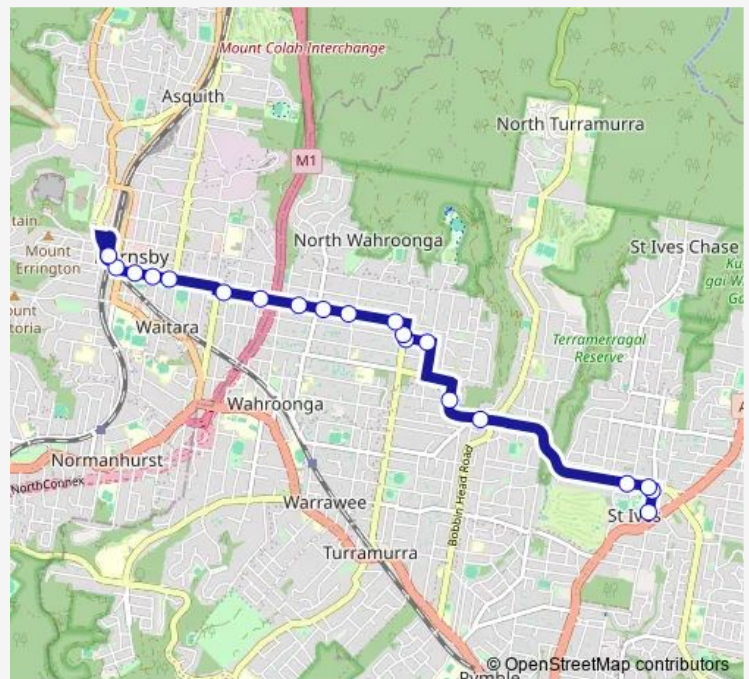

Bus 591 St Ives to Hornsby

[Go to website](#)

Direction

St Ives Community Hall, Memorial Av — Hornsby Station, Stand A

20 stops

[Open route schedule](#)

- St Ives Community Hall, Memorial Av
- Memorial Av At Killeaton St
- St Ives Bowling And Recreation Club, Killeaton St
- Killeaton St After Collins Rd
- Burns Rd Before The Chase Rd
- Burns Rd At Trentino Rd
- Kintore St Opp Claude Cameron Grove Park
- Kintore St At Eastern Rd
- Eastern Rd At Kintore St
- Junction Rd After Eastern Rd
- Junction Rd After Wahroonga Av
- Junction Rd Before Grosvenor St
- Junction Rd Before Coonanbarra Rd
- Edgeworth David Av At Woonona Av
- Waitara Public School, Edgeworth David Av
- Edgeworth David Av Opp Willow Park
- Edgeworth David Av Opp Muriel St
- Hornsby Girls High School, Edgeworth David Av
- Pacific Hwy Opp Westfield Hornsby
- Hornsby Station, Stand A

Route info

Direction: St Ives Community Hall, Memorial Av

Stops: 20

Trip Duration: 0 hour 27 min

591 — St Ives to Hornsby

Direction

Hornsby Station, Stand A — St Ives Community Hall, Memorial Av

18 stops

[Open route schedule](#)

Hornsby Station, Stand A

Edgeworth David Av Opp Hornsby Girls High School

Willow Park Community Centre, Edgeworth David Av

Edgeworth David Av Opp Waitara Public School

Edgeworth David Av Opp Ingalara Av

Edgeworth David Av At Woonona Av

Junction Rd Before Darri Av

Junction Rd At Grosvenor St

Junction Rd After Grosvenor St

Junction Rd At Wahroonga Av

Junction Rd Before Eastern Rd

Kintore St At Eastern Rd

Claude Cameron Grove Park, Kintore St