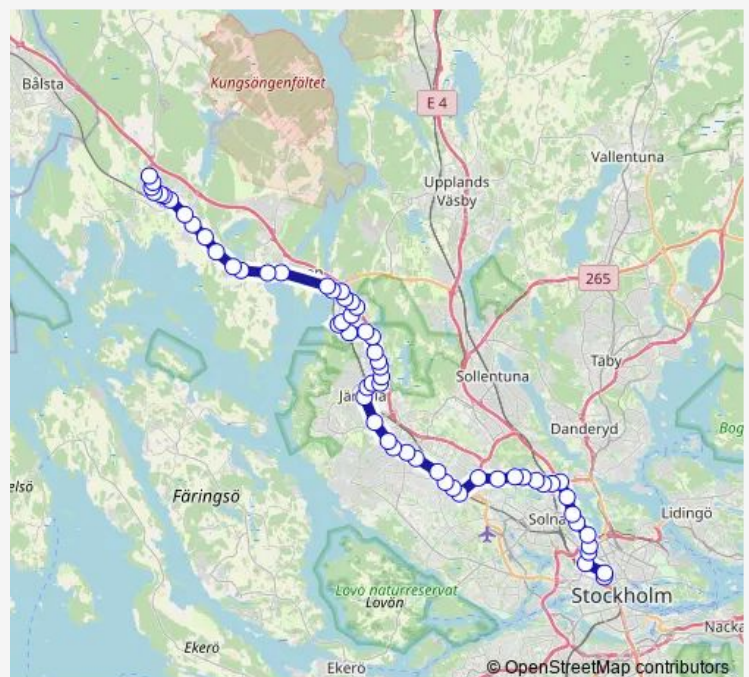

Herdevägen

Spångavägen (på Bromstensvägen)

Spånga station

Route schedule

Stockholm Citytermin Kungsbron — Bro Råby

Monday 01:36-04:51

Tuesday 01:36-04:36

Wednesday 01:36-04:36

Thursday 01:36-04:51

Friday 01:36-04:51

Saturday 02:21-04:51

Sunday 02:21-04:51

Route info

Direction: Stockholm Citytermin Kungsbron

Stops: 61

Trip Duration: 1 hour 20 min

591

BusMaps

Finspångsgatan

Lunda industriområde

Byleden

Lärkvägen

Veddesta Viksjöleden

Jakobsberg Frihetsvägen