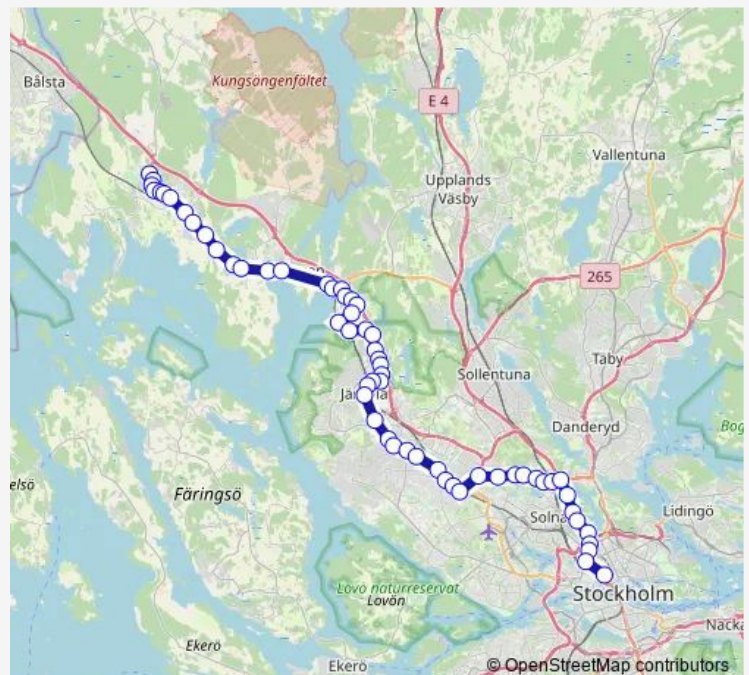

Herdevägen

Spångavägen (på Bromstensvägen)

Spånga station

Route schedule

Stockholm Citytermin Kungsbron — Bro Råby

Monday 01:36-04:51

Tuesday 01:36-04:36

Wednesday 01:36-04:36

Thursday 01:36-04:51

Friday 01:36-04:51

Saturday 02:21-04:51

Sunday 02:21-04:51

Route info

Direction: Stockholm Citytermin Kungsbron

Stops: 61

Trip Duration: 1 hour 20 min

■ 591

BusMaps

Finspångsgatan

Lunda industriområde

Byleden

Lärkvägen

Veddesta Viksjöleden

Jakobsberg Frihetsvägen