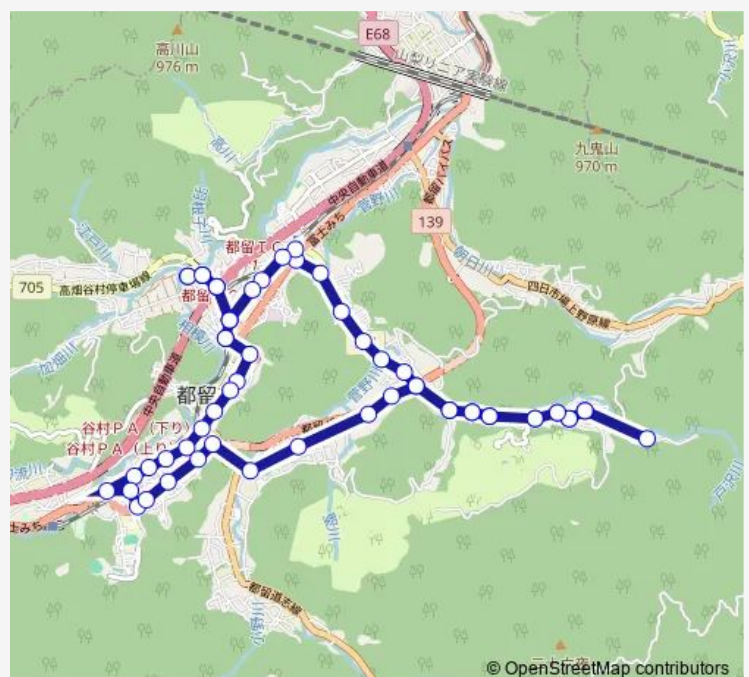

産業短期大学前

金山神社前

天神前

Route schedule

都留市立病院前 — 都留市駅

Monday 09:35-17:45

Tuesday 09:35-17:45

Wednesday 09:35-17:45

Thursday 09:35-17:45

Friday 09:35-17:45

Saturday 09:35-17:45

Sunday 09:35-17:45

Route info

Direction: 都留市立病院前

Stops: 60

Trip Duration: 1 hour 1 min