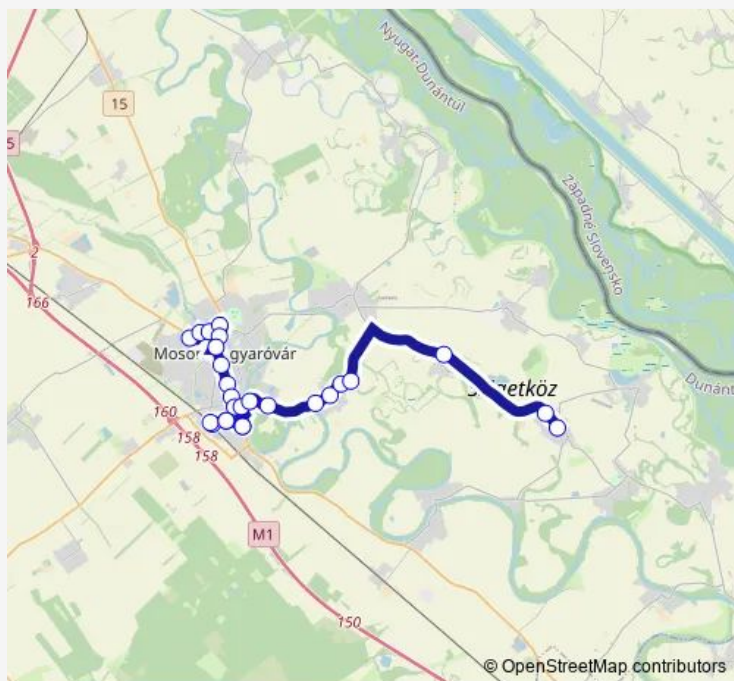

### Route schedule

Máriakálnok, autóbusz-forduló — Mosonmagyaróvár, autóbusz-végállomás

Monday	07:00-18:10
Tuesday	07:00-10:10
Wednesday	07:00-10:10
Thursday	07:00-10:10
Friday	07:00-18:10
Saturday	10:10-18:10
Sunday	10:10-18:10

### Route info

Direction: Máriakálnok, autóbusz-forduló

Stops: 24

Trip Duration: 0 hour 32 min

Mosonmagyaróvár, Kossuth Lajos Gimnázium

Mosonmagyaróvár, Terv utca, Ifjúság utca

Mosonmagyaróvár, Hold utca

Mosonmagyaróvár, autóbusz-végállomás