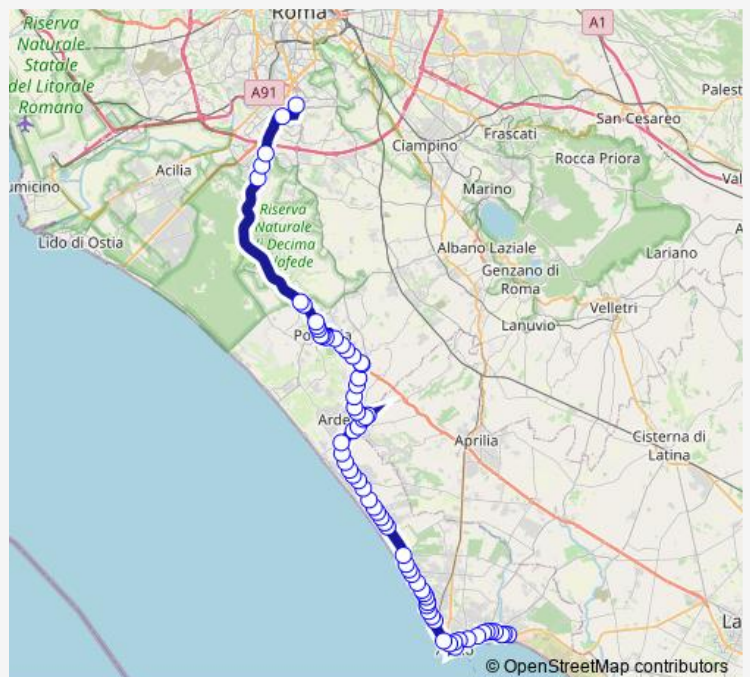

Anzio | Via Ardeatina Via Bengasi # f12405

Anzio | Via Ardeatina Viale Marconi # f12411

Anzio | Lido di Marechiaro # f12412

Anzio | Via Ardeatina Via Odino # f12413

Anzio | Lido delle Sirene # f12414

Anzio | Via Ardeatina Via Circe # f12415

Anzio | Lido di Cincinnato # f12416

Anzio | Via Ardeatina Via Robinie # f12417

Route schedule

Nettuno | Autostazione # f00095 — Roma | Laurentina (Metro B) # f2693

Monday	10:30-18:30
Tuesday	—
Wednesday	—
Thursday	—
Friday	—
Saturday	—
Sunday	10:30-18:30

Route info

Direction: Nettuno | Autostazione # f00095

Stops: 69

Trip Duration: 2 hour 5 min

Cn8d — Nettuno - Roma Laurentina # Cn8d

Anzio | Via Ardeatina Via Belvedere # f12418

Anzio | Via Ardeatina Via Ninfa Alburnea # f12419

Anzio | Via Ardeatina V.le Marina # f12421

Anzio | Via Ardeatina (Lido di Enea) # f12422

Anzio | Via Ardeatina Viale Acqua Marina # f12423

Anzio | Via Ardeatina Via 5 Miglia # f12425

Anzio | Via Ardeatina Via Mughetti # f12426