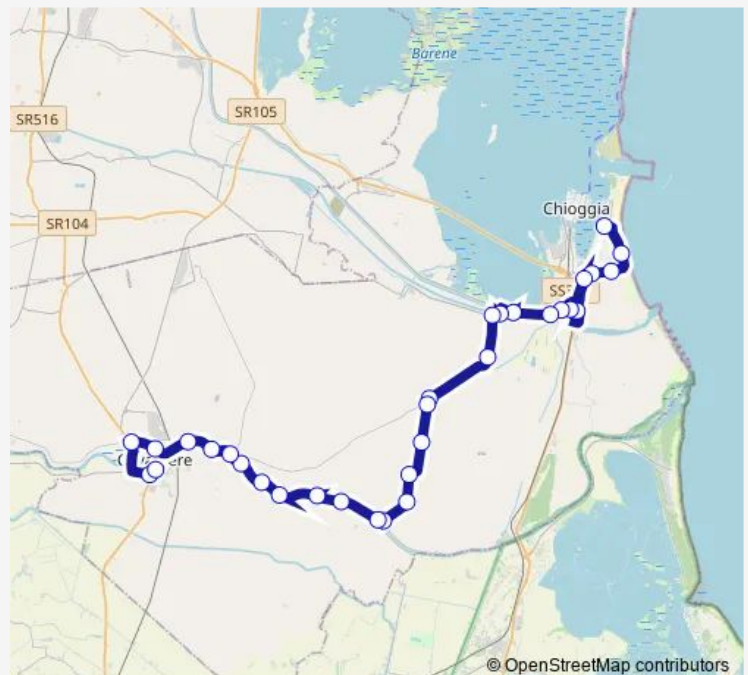

Route schedule

Sottomarina — Cavarzere

Monday	06:45
Tuesday	06:45
Wednesday	06:45
Thursday	06:45
Friday	06:45
Saturday	06:45
Sunday	—

Route info

Direction: Sottomarina

Stops: 32

Trip Duration: 0 hour 41 min

81e — Cavarzere - Sottomarina

San Pietro Pizzon

San Pietro Gasdotto

Cavarzere Viola

Boscochiaro Liberazione

Boscochiaro 4 Novembre

Cavarzere Sant' Antonio

Monte Grappa Canale

Monte Grappa Ponte

Monte Grappa Piovese

Cavarzere Margherita

Cavarzere

Direction

Cavarzere — Sottomarina

30 stops

[Open route schedule](#)

Saturday 13:35

Sunday —

Route info

Direction: Cavarzere

Stops: 30

Trip Duration: 0 hour 52 min

Venturini Cicogna

Sottomarina Celsi