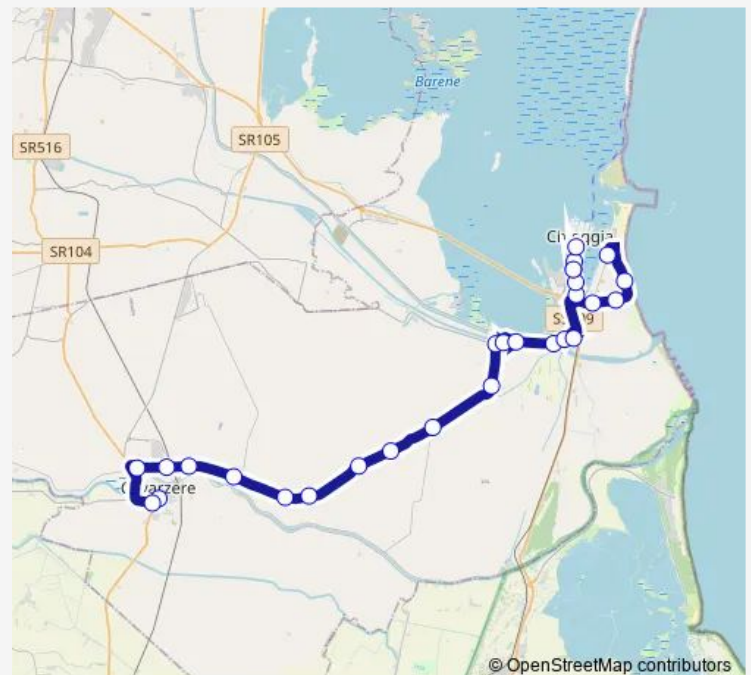

Dolfina Chiusa

Boscochiaro Braghetta

Cavarzere Boscochiaro

Route schedule

Sottomarina — Cavarzere

Monday 13:05-17:10

Tuesday 13:05-17:10

Wednesday 13:05-17:10

Thursday 13:05-17:10

Friday 13:05-17:10

Saturday 13:05-15:00

Sunday —

Route info

Direction: Sottomarina

Stops: 26

Trip Duration: 0 hour 44 min

81E — Cavarzere - Sottomarina

Villaggio Busonera

Cavarzere Trieste

Cavarzere Pontenovo

Cavarzere Margherita

Cavarzere

Direction

Cavarzere — Sottomarina

28 stops

[Open route schedule](#)

Cavarzere

Cavarzere Margherita

Cavarzere Pontenovo

Cavarzere Trieste

Villaggio Busonera

Cavarzere Boscochiario