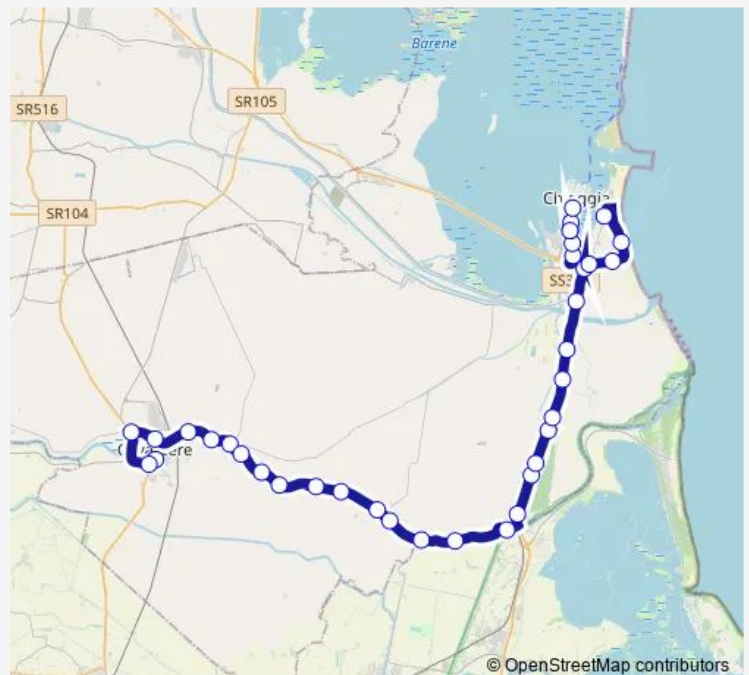

Romea Pegorina

Romea Canal di Valle

Romea Primavera

Route schedule

Cavarzere — Sottomarina

Monday 14:15

Tuesday 14:15

Wednesday 14:15

Thursday 14:15

Friday 14:15

Saturday 14:15

Sunday —

Route info

Direction: Cavarzere

Stops: 36

Trip Duration: 0 hour 49 min

81E — Cavarzere - Sottomarina

Romea Sant' Anna

Romea Ca' Lino

Romea Civico 456

Brondolo

Venturini Cicogna

Chioggia Degasperi

Chioggia Denicola