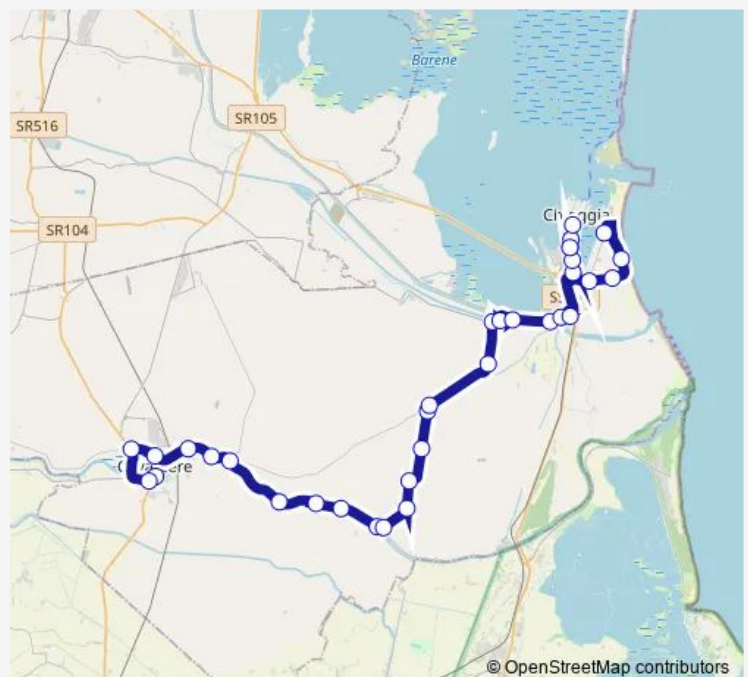

### Route schedule

Cavarzere — Sottomarina

Monday 07:05

Tuesday 07:05

Wednesday 07:05

Thursday 07:05

Friday 07:05-13:35

Saturday 07:05-13:35

### Route info

Direction: Cavarzere

Stops: 34

Trip Duration: 0 hour 54 min

81E — Cavarzere - Sottomarina

BusMaps

Rebosola Darsena

Brondolo Ponte

Sottomarina Da Verazzano

Sottomarina Pisani

Sottomarina

**Direction**

Sottomarina — Cavarzere

35 stops

[Open route schedule](#)

Sottomarina

## Route info

Direction: Sottomarina

Stops: 35

Trip Duration: 0 hour 47 min

San Pietro Gasdotto

Cavarzere Viola

Boscochiaro Liberazione

Boscochiaro 4 Novembre