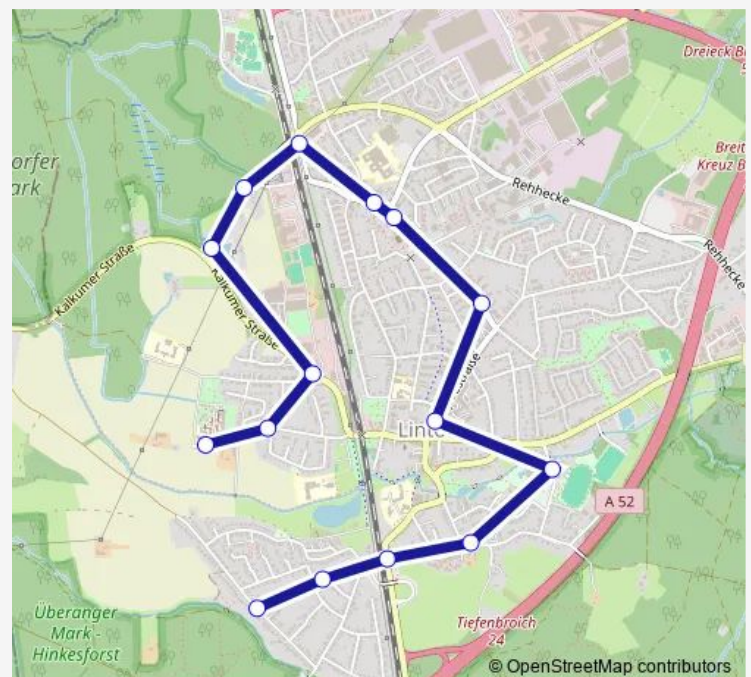

Ratingen Am Kreuz

Ratingen Lintorf, Rathaus

Ratingen Lintorf, Kirche

Ratingen Tiefenbroicher Straße

Ratingen Uhlandstraße

Ratingen Kalkstraße

Ratingen Mörikestraße

Route schedule

Stops: 15

Trip Duration: 0 hour 16 min

O19 — Ratingen, Fliedner Krankenhaus - Lintorf, Rathaus - Ratingen-Lintorf, Mörikestr.

Direction

Ratingen Mörikestraße — Ratingen Fliedner Krankenhaus

15 stops

[Open route schedule](#)

Ratingen Mörikestraße

Ratingen Matthias-Claudius-Str

Ratingen Tiefenbroicher Straße

Ratingen Hülsenbergweg

Ratingen Lintorf, Spl./Manege

Ratingen Lintorf, Rathaus

Ratingen Am Löken

Ratingen Am Kreuz

Route info

Direction: Ratingen Mörikestraße

Stops: 15

Trip Duration: 0 hour 13 min

Direction

Ratingen Fliedner Krankenhaus — Ratingen Mörikestraße

16 stops

[Open route schedule](#)