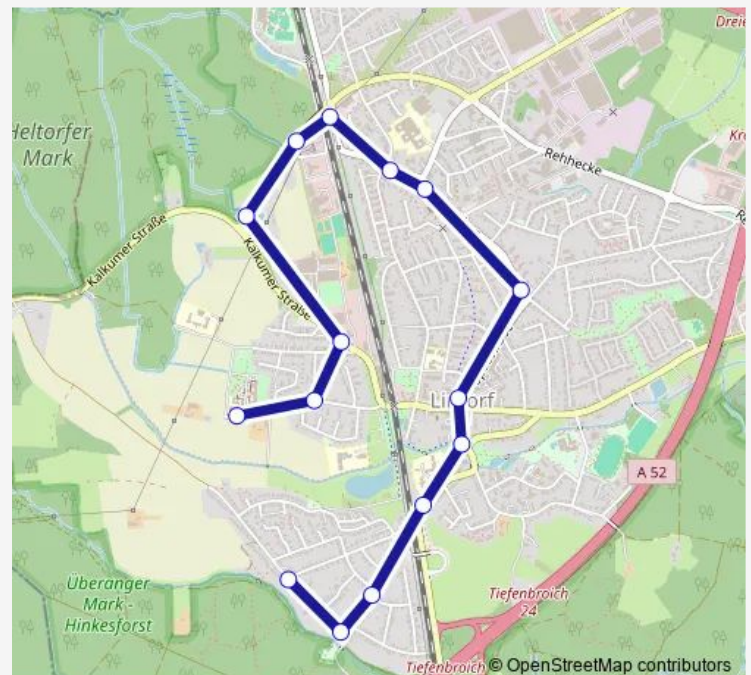

Ratingen Tiefenbroicher Straße

Ratingen Lintorf, Kirche

Ratingen Lintorf, Rathaus

Ratingen Am Löken

Ratingen Am Kreuz

Ratingen Am Kreuz

Ratingen Am Schließkothlen

Ratingen An den Banden

Wednesday 06:11-19:40

Thursday 06:11-19:40

Friday 06:11-19:40

Saturday 06:07-19:40

Sunday 06:07-19:40

Route info

Direction: Ratingen Mörikestraße

Stops: 14

Trip Duration: 0 hour 13 min

■ O19

BusMaps

Direction

Ratingen Fliedner Krankenhaus — Ratingen Mörikestraße

15 stops

[Open route schedule](#)

Ratingen Fliedner Krankenhaus

Ratingen Thunesweg

Ratingen Am Sägewerk

Ratingen Am Wüstenkamp

Ratingen An den Banden

Ratingen Am Schließkothen

Ratingen Am Kreuz

Ratingen Am Kreuz

Ratingen Am Löken