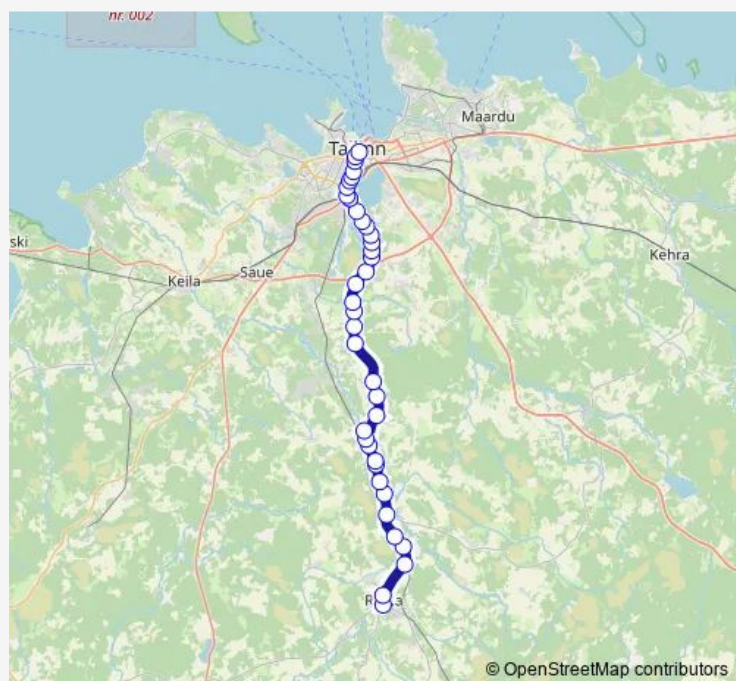

Saturday —

Sunday —

Route info

Direction: Mahlamäe

Stops: 38

Trip Duration: 1 hour 10 min

Sausti

Luige

Tammejärve

Mareti

Kangru

Raudalu

Kaarla

Raku

Liivametsa

Viljandi maantee

Järve

Hallivanamehe

Kalev

Tallinn-Väike

Vineeri

Kosmos

Estonia

Direction